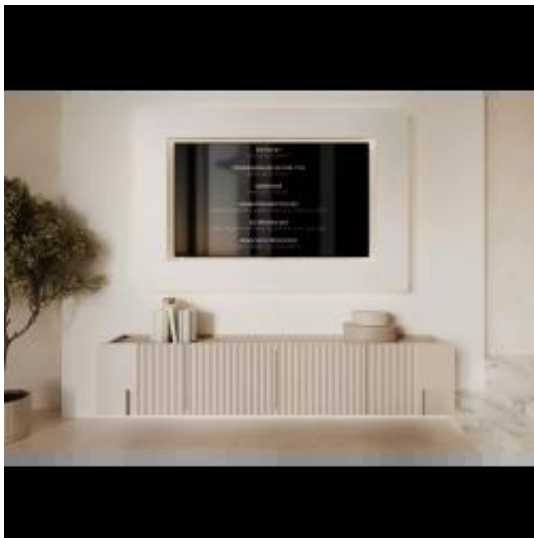

Link do produktu: <https://emrawood.pl/szafka-rtv-malmi-200-cm-wiszaca-kaszmir-zloty-p-16106.html>

Szafka RTV Malmi 200 cm wiesząca - kaszmir / złoty

Dostępność	Dostępny
Numer katalogowy	58ZD
Kod producenta	58-RTV-Bog-Mal
Producent	Emra Wood Design

Opis produktu

Wymiary

Szerokość : 200 cm

Wysokość : 40 cm

Głębokość : 42 cm

Czy szukasz praktycznego i eleganckiego mebla, który podkreśli styl Twojego salonu i pomieści wszystkie niezbędne sprzęty RTV? Szafka RTV Malmi 200 cm wisząca - kaszmir / złoty spełni wszystkie te oczekiwania.

Szafka RTV Malmi zachwyca swoją kolorystyką. Kolor kaszmir to kwintesencja elegancji. Matowe wykończenie dodaje meblowi subtelności i klasy, a złote akcenty wprowadzają do wnętrza odrobinę luksusu.

Wykonana z wysokiej jakości płyty laminowanej i MDF, szafka RTV Malmi jest nie tylko estetyczna, ale również wytrzymała. Dzięki cichym domykom otwieranie i zamykanie drzwi oraz szuflad jest płynne i bezgłośnie. Szafka posiada 2 drzwi, 2 szuflady oraz 2 wnęki, co pozwala na przechowywanie wielu przedmiotów.

Szafka RTV Malmi idealnie wpisuje się w nowoczesne wnętrza. Świetnie komponuje się z innymi meblami w kolorach kaszmir, a także z elementami w kolorze złota. Będzie doskonale pasować do salonu o minimalistycznym lub nowoczesnym stylu.

Cechy charakterystyczne:

- **Wysoka jakość wykonania** Szafka wykonana jest z płyty laminowanej i MDF, co zapewnia jej trwałość i wytrzymałość
- **Praktyczna konstrukcja** Szafka posiada 2 drzwi, 2 szuflady i 2 wnęki, co pozwala na przechowywanie wielu przedmiotów
- **Cichy domyk** Dzięki cichym domykom, otwieranie i zamykanie drzwi oraz szuflad jest płynne i bezgłośnie
- **Elegancki wygląd** Kolor kaszmir oraz matowe wykończenie dodają meblowi elegancji i klasy