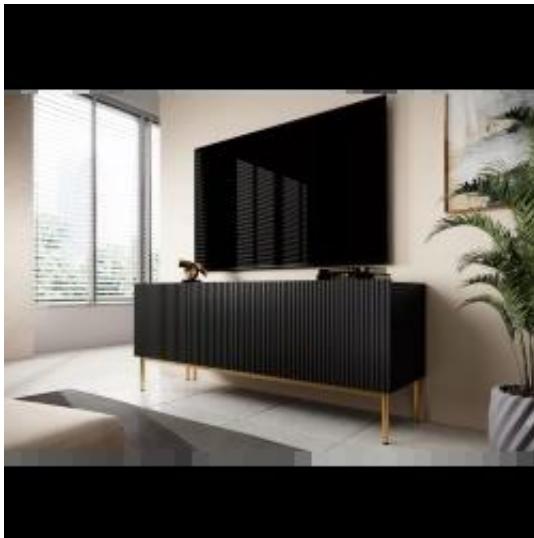

Link do produktu: <https://emrawood.pl/szafka-rtv-nicole-150-cm-na-metalowych-nogach-z-szuflada-czarny-mat-zlote-nozki-p-15970.html>

Szafka RTV Nicole 150 cm na metalowych nogach z szufladą - czarny mat / złote nóżki

Dostępność	Dostępny
Numer katalogowy	17ZD
Kod producenta	17-RTV-Bog-Nico
Producent	Emra Wood Design

Opis produktu

Wymiary

Szerokość : 150 cm

Wysokość : 53 cm

Głębokość : 45 cm

Wysokość nóżek: 20 cm

Poszukujesz stylowej szafki RTV, która doda uroku Twojemu salonowi? Oto Szafka RTV Nicole 150 cm na metalowych nogach z szufladą - czarny mat / złote nóżki.

Jej elegancki, czarny matowy korpus i front, podkreślony złotymi, metalowymi nóżkami, tworzą wyrafinowany kontrast, który przyciąga wzrok i dodaje wnętrzu klasy. Design jest nowoczesny, a jednocześnie ponadczasowy - idealny do każdego domu, który ceni sobie styl i elegancję.

Ze względu na jej uniwersalny design, szafka RTV Nicole doskonale komponuje się zarówno z nowoczesnymi, jak i klasycznymi wnętrzami. Czarny matowy kolor korpusu i frontu łączy się ze złotymi nogami, tworząc efektowny kontrast, który doda Twojemu salonowi elegancji.