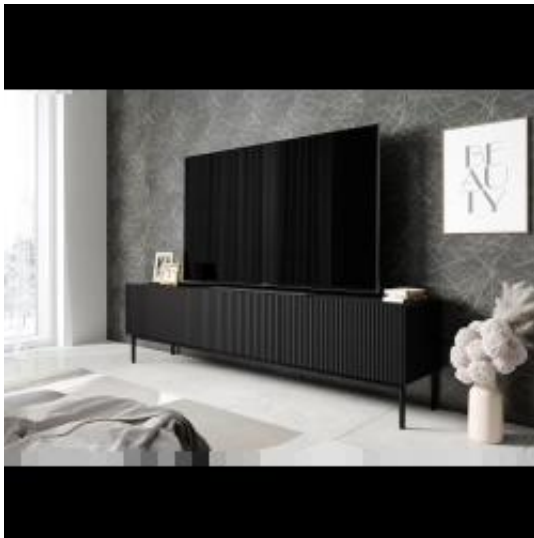

Link do produktu: <https://emrawood.pl/szafka-rtv-nicole-200-cm-na-metalowych-nogach-z-szuflada-czarny-mat-czarne-nozki-p-15979.html>

Szafka RTV Nicole 200 cm na metalowych nogach z szufladą - czarny mat / czarne nóżki

Dostępność	Dostępny
Numer katalogowy	26ZD
Kod producenta	26-RTV-Bog-Nico
Producent	Emra Wood Design

Opis produktu

Wymiary

Szerokość : 200 cm

Wysokość : 53 cm

Głębokość : 45 cm

Wysokość nóżek: 20 cm

Czy szukasz mebla, który spełni wszystkie Twoje oczekiwania? Szafka RTV Nicole z ryflowanym frontem i szufladą 200 cm - czarny mat / czarne nóżki, to wszystko, czego potrzebujesz!

Jej czarna, matowa kolorystyka korpusu i frontu, a także czarne nóżki, tworzą elegancki i nowoczesny wygląd. Ten mebel doda charakteru każdemu pomieszczeniu, a jednocześnie będzie pasować do różnych stylów wnętrz.

Cechy charakterystyczne:

- **Solidne wykonanie**Z płyty laminowanej i MDF, zapewniające długą żywotność i wytrzymałość mebla.
- **Praktyczna funkcjonalność**Dzięki jednej szufladzie i dwóm klapkom, szafka oferuje dużo miejsca do przechowywania.
- **Nowoczesny design**Czarna, matowa kolorystyka i ryflowany front dodają szafce elegancji i nowoczesności.
- **Komfort użytkowania**System cichego domyku zapewnia płynne i ciche zamykanie szuflady i klap.