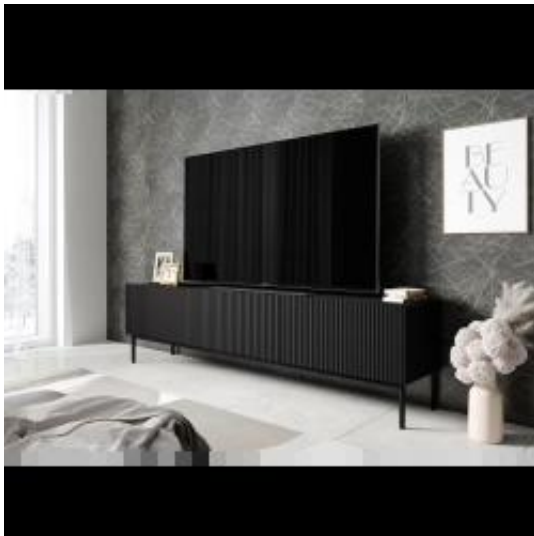

Link do produktu: <https://emrawood.pl/szafka-rtv-nicole-200-cm-na-metalowych-nogach-z-szuflada-czarny-mat-czarne-nozki-p-15979.html>

## Szafka RTV Nicole 200 cm na metalowych nogach z szufladą - czarny mat / czarne nóżki

Dostępność	<b>Dostępny</b>
Numer katalogowy	<b>26ZD</b>
Kod producenta	<b>26-RTV-Bog-Nico</b>
Producent	<b>Emra Wood Design</b>

#### Wymiary

Szerokość : 200 cm

Wysokość : 53 cm

Głębokość : 45 cm

Wysokość nóżek: 20 cm

### **Czy szukasz mebla, który spełni wszystkie Twoje oczekiwania? Szafka RTV Nicole z ryflowanym frontem i szufladą 200 cm - czarny mat / czarne nóżki, to wszystko, czego potrzebujesz!**

Jej czarna, matowa kolorystyka korpusu i frontu, a także czarne nóżki, tworzą elegancki i nowoczesny wygląd. Ten mebel doda charakteru każdemu pomieszczeniu, a jednocześnie będzie pasować do różnych stylów wnętrz.