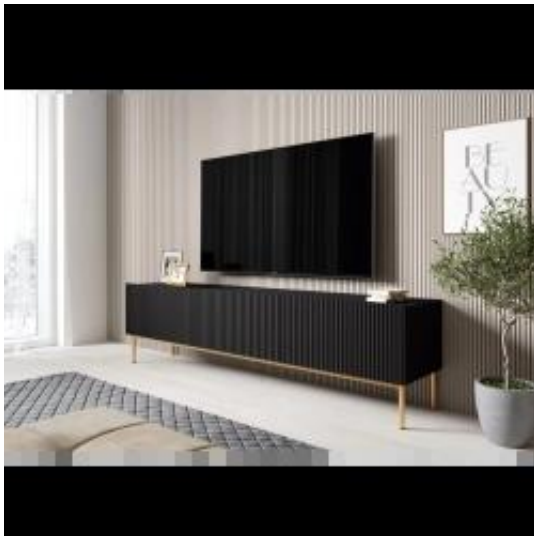

Link do produktu: <https://emrawood.pl/szafka-rtv-nicole-200-cm-na-metalowych-nogach-z-szuflada-czarny-mat-zlote-nozki-p-15982.html>

Szafka RTV Nicole 200 cm na metalowych nogach z szufladą - czarny mat / złote nóżki

Dostępność	Dostępny
Numer katalogowy	29ZD
Kod producenta	29-RTV-Bog-Nico
Producent	Emra Wood Design

Opis produktu

Wymiary

Szerokość : 200 cm

Wysokość : 53 cm

Głębokość : 45 cm

Wysokość nóżek: 20 cm

Czy zastanawiałeś się kiedyś, jak elegancko i funkcjonalnie zaaranżować przestrzeń wokół telewizora? Szafka RTV Nicole z szufladą i metalowymi nogami to rozwiązanie, które spełni wszystkie Twoje oczekiwania.

Złote metalowe nogi kontrastują z czarnym matowym frontem, tworząc efektowne połączenie, które wprowadzi do Twojego wnętrza nutę elegancji i luksusu. Ryflowane fronty dodają meblom charakteru i osobowości. Ich struktura tworzy interesujący wizualny efekt, który z pewnością przyciągnie wzrok każdego gościa.

Szafka RTV Nicole to nie tylko piękno, ale przede wszystkim funkcjonalność. Dwie szafki uchylne idealnie sprawdzą się do przechowywania sprzętu elektronicznego i okablowania, a pojemna szuflada pozwoli posegregować drobne elementy wyposażenia. Wykonanie z wysokiej jakości płyty MDF, metalowe nogi z podkładką gumową oraz stalowe zawiasy z cichym domykiem gwarantują długą żywotność mebla.