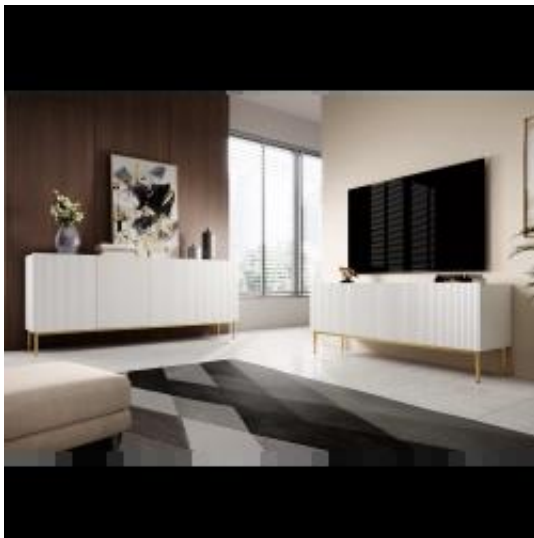

Link do produktu: <https://emrawood.pl/szafka-rtv-z-szuflada-nicole-200-cm-bialy-mat-zlote-nozki-p-15981.html>

Szafka RTV z szufladą Nicole 200 cm - biały mat / złote nóżki

Dostępność	Dostępny
Numer katalogowy	28ZD
Kod producenta	28-RTV-Bog-Nico
Producent	Emra Wood Design

Opis produktu

Wymiary

Szerokość : 200 cm

Wysokość : 53 cm

Głębokość : 45 cm

Wysokość nóżek: 20 cm

Zastanawiałeś się kiedyś, jak doskonale zorganizować przestrzeń w salonie, jednocześnie dodając mu elegancji i stylu? Szafka RTV Nicole z szufladą na metalowych nogach to rozwiązanie dla Ciebie!

Jej biały matowy kolor dodaje lekkości i świeżości do każdego pomieszczenia. Złote nóżki stanowią idealne dopełnienie, nadając meblowi luksusowego i ekskluzywnego charakteru.

Szafka RTV Nicole nie tylko wygląda świetnie, ale jest również niezwykle funkcjonalna. Wykonana z płyty MDF o grubości 18 mm, z metalowymi nogami wyposażonymi w gumowe podkładki, gwarantuje stabilność i trwałość na wiele lat. System cichego domyku, ryflowane fronty i brak uchwytów to detale, które sprawiają, że mebel ten jest nie tylko praktyczny, ale i stylowy.

Ze względu na uniwersalny design, szafka RTV Nicole idealnie wpisze się w różne style wnętrz - od minimalistycznego, przez skandynawski, aż po nowoczesny loft. Biały kolor korpusu i frontu doskonale skomponuje się zarówno z jasnymi, jak i ciemnymi dodatkami.