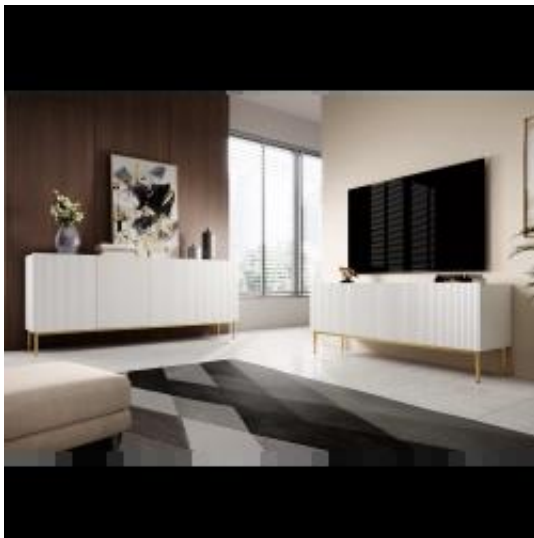

Link do produktu: <https://emrawood.pl/szafka-rtv-z-szuflada-nicole-200-cm-bialy-mat-zlote-nozki-p-15981.html>

Szafka RTV z szufladą Nicole 200 cm - biały mat / złote nóżki

Dostępność	Dostępny
Numer katalogowy	28ZD
Kod producenta	28-RTV-Bog-Nico
Producent	Emra Wood Design

Opis produktu

Wymiary

Szerokość : 200 cm

Wysokość : 53 cm

Głębokość : 45 cm

Wysokość nóżek: 20 cm

Zastanawiałeś się kiedyś, jak doskonale zorganizować przestrzeń w salonie, jednocześnie dodając mu elegancji i stylu? Szafka RTV Nicole z szufladą na metalowych nogach to rozwiązanie dla Ciebie!

Jej biały matowy kolor dodaje lekkości i świeżości do każdego pomieszczenia. Złote nóżki stanowią idealne dopełnienie, nadając meblowi luksusowego i ekskluzywnego charakteru.

Szafka RTV Nicole nie tylko wygląda świetnie, ale jest również niezwykle funkcjonalna. Wykonana z płyty MDF o grubości 18 mm, z metalowymi nogami wyposażonymi w gumowe podkładki, gwarantuje stabilność i trwałość na wiele lat. System cichego domyku, ryflowane fronty i brak uchwytów to detale, które sprawiają, że mebel ten jest nie tylko praktyczny, ale i stylowy.

Ze względu na uniwersalny design, szafka RTV Nicole idealnie wpisze się w różne style wnętrz - od minimalistycznego, przez skandynawski, aż po nowoczesny loft. Biały kolor korpusu i frontu doskonale skomponuje się zarówno z jasnymi, jak i ciemnymi dodatkami.

Cechy charakterystyczne:

- **Biały mat i złote nóżki** Nadają meblowi elegancji i luksusu, a jednocześnie optycznie powiększają przestrzeń.
- **Ryflowane fronty** Dodają meblowi charakteru i osobowości, tworząc interesujący efekt wizualny.
- **Praktyczne wyposażenie** Dwie szafki uchylne i pojemna szuflada pozwalają na efektywne zagospodarowanie przestrzeni.