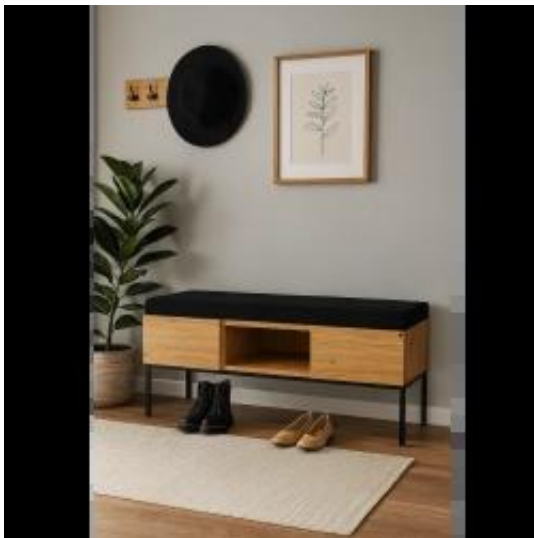

Dane aktualne na dzień: 18-06-2026 06:55

Link do produktu: <https://emrawood.pl/szafka-z-szufladka-drewno-lite-dab-szs-1-rozmiary-od-100-cm-do-200-cm-p-9884.html>

Szafka z Szufladką Drewno Lite Dąb SZS-1 Rozmiary od 100 cm do 200 cm

Dostępność	Dostępny
Numer katalogowy	12201
Kod producenta	SZS-1
Producent	Emra Wood Design

Opis produktu