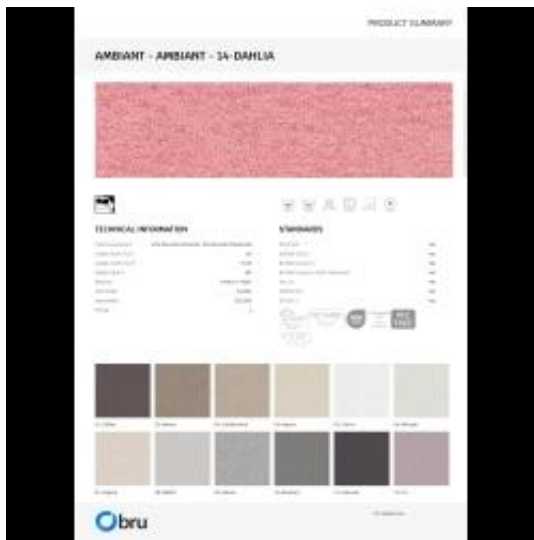

Link do produktu: <https://emrawood.pl/tkaniny-ambient-fibreguard-p-16763.html>

Tkaniny Ambient FibreGuard

Dostępność	Dostępny
Numer katalogowy	11032ZT
Kod producenta	T-100
Producent	Emra Wood Design

Opis produktu

Podana cena za **1mb**

Informacje dodatkowe

Tkanina welurowa może wyglądać nieco inaczej pod wpływem różnego oświetlenia - ma tendencję do większego połysku w świetle dziennym i bardziej stonowanego wyglądu w oświetleniu sztucznym. Ze względu na gładką strukturę o dużej gęstości, odcień tapicerki welurowej może się również zmieniać podczas przeciągania ręką w różnych kierunkach i pod różnymi kątami. Aby ujedynolnić kolor, materiał należy przetrzeć otwartą dłońią lub wilgotną ściereczką w jednym kierunku, lub użyć żelazka z parą wodną/parownicy.