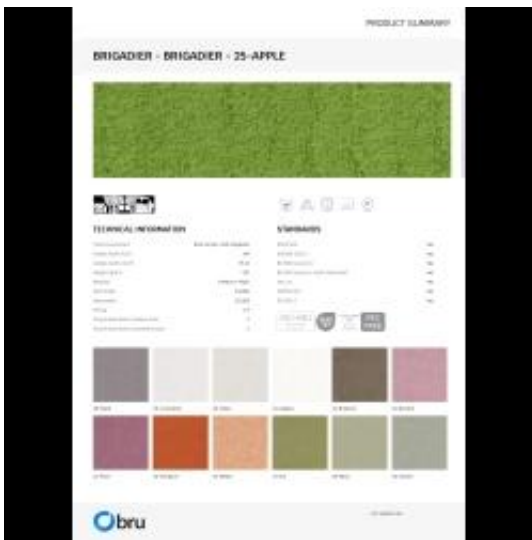

Link do produktu: <https://emrawood.pl/tkaniny-brigadier-fibreguard-p-16786.html>

## Tkaniny Brigadier FibreGuard

Dostępność	<b>Dostępny</b>
Numer katalogowy	<b>11032ZT</b>
Kod producenta	<b>T-100</b>
Producent	<b>Emra Wood Design</b>

### Informacje dodatkowe

Tkanina welurowa może wyglądać nieco inaczej pod wpływem różnego oświetlenia - ma tendencję do większego połysku w świetle dziennym i bardziej stonowanego wyglądu w oświetleniu sztucznym. Ze względu na gładką strukturę o dużej gęstości, odcień tapicerki welurowej może się również zmieniać podczas przeciągania ręką w różnych kierunkach i pod różnymi kątami. Aby ujednolicić kolor, materiał należy przetrzeć otwartą dłońią lub wilgotną ściereczką w jednym kierunku, lub użyć żelazka z parą wodną/parownicy.