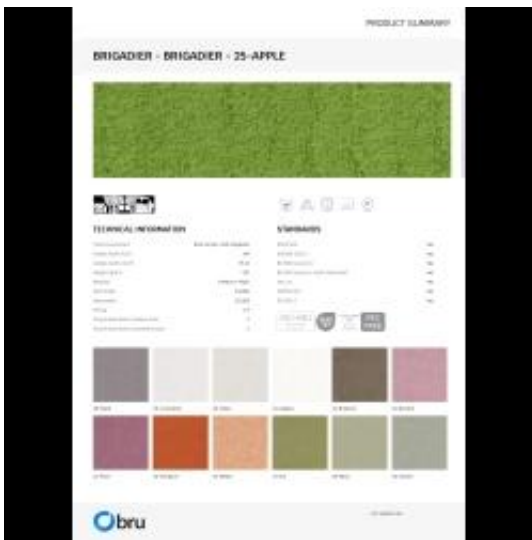

Link do produktu: <https://emrawood.pl/tkaniny-brigadier-fibreguard-p-16786.html>

Tkaniny Brigadier FibreGuard

| | |
|------------------|-------------------------|
| Dostępność | Dostępny |
| Numer katalogowy | 11032ZT |
| Kod producenta | T-100 |
| Producent | Emra Wood Design |

Opis produktu

Podana cena za **1mb**

Informacje dodatkowe

Tkanina welurowa może wyglądać nieco inaczej pod wpływem różnego oświetlenia - ma tendencję do większego połysku w świetle dziennym i bardziej stonowanego wyglądu w oświetleniu sztucznym. Ze względu na gładką strukturę o dużej gęstości, odcień tapicerki welurowej może się również zmieniać podczas przeciągania ręką w różnych kierunkach i pod różnymi kątami. Aby ujedynolnić kolor, materiał należy przetrzeć otwartą dłońią lub wilgotną ściereczką w jednym kierunku, lub użyć żelazka z parą wodną/parownicy.

12-Shark

13-Silver

14-Jade

15-Mineral

16-Hydro

17-Ink

18-Navy

19-Cloud