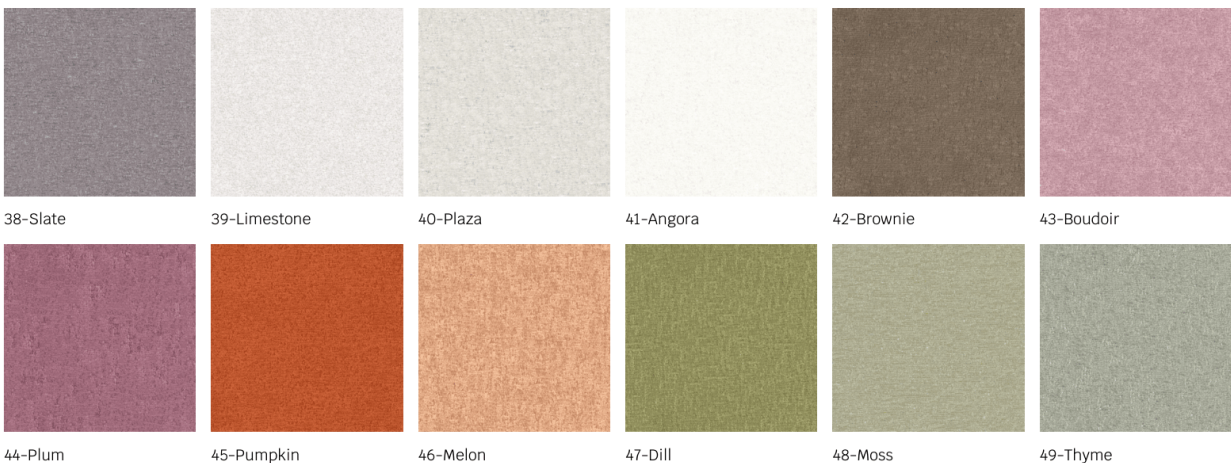

STANDARDS

NFPA 260	Yes
AS/NZS 1530.3	Yes
BS 5852 source 0	Yes
BS 5852 source 1 (with treatment)	Yes
CAL 117	Yes
FMVSS 302	Yes
EN 1021-1	Yes