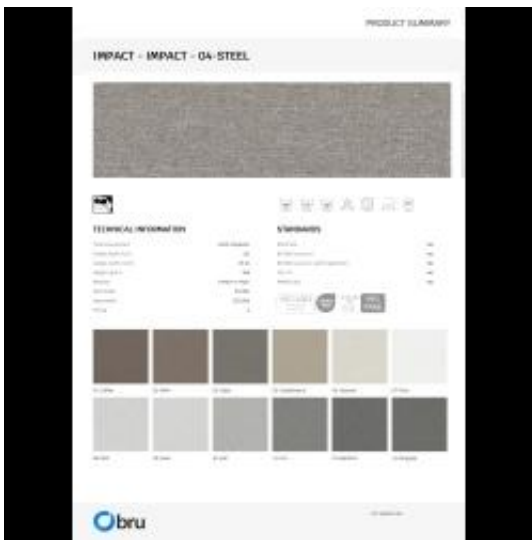

Link do produktu: <https://emrawood.pl/tkaniny-brigadier-fibreGuard-p-16787.html>

Tkaniny Brigadier FibreGuard

Dostępność	Dostępny
Numer katalogowy	11032ZT
Kod producenta	T-100
Producent	Emra Wood Design

Opis produktu

Podana cena za **1mb**

Informacje dodatkowe

Tkanina welurowa może wyglądać nieco inaczej pod wpływem różnego oświetlenia - ma tendencję do większego połysku w świetle dziennym i bardziej stonowanego wyglądu w oświetleniu sztucznym. Ze względu na gładką strukturę o dużej gęstości, odcień tapicerki welurowej może się również zmieniać podczas przeciągania ręką w różnych kierunkach i pod różnymi kątami. Aby ujednolicić kolor, materiał należy przetrzeć otwartą dłońią lub wilgotną ściereczką w jednym kierunku, lub użyć żelazka z parą wodną/parownicy.