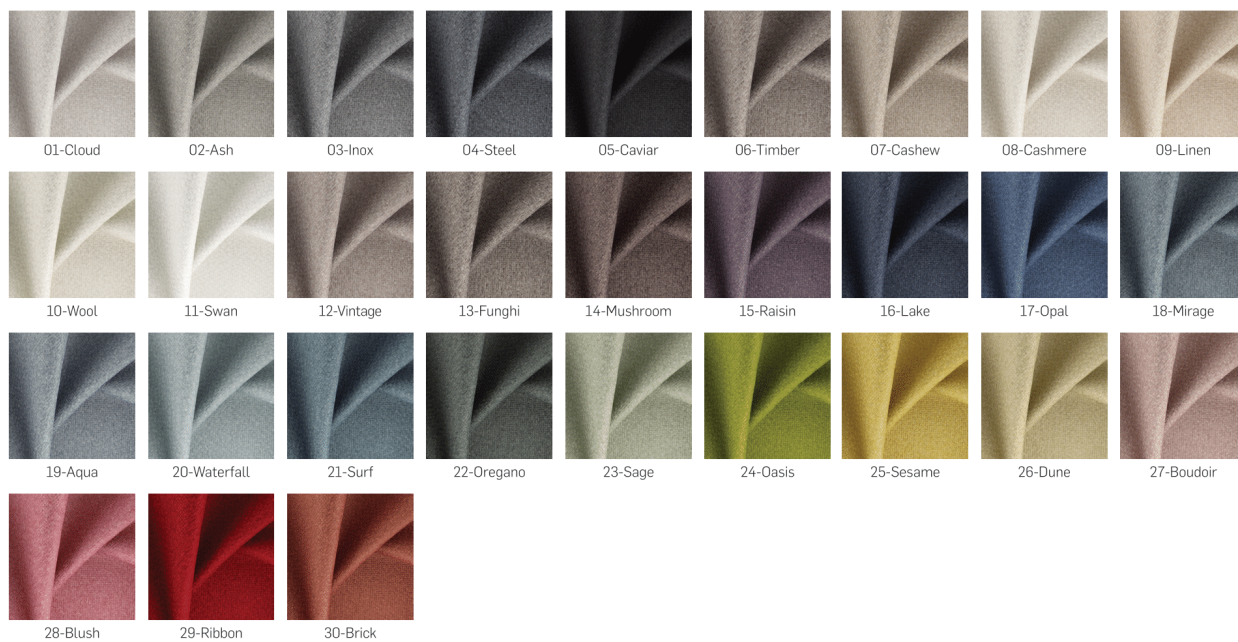

Produkt posiada dodatkowe opcje:

Metry: 1 mb , 2 mb , 3 mb , 4 mb , 5 mb , 6 mb , 7 mb , 8 mb , 9 mb , 10 mb , 12 mb , 15 mb , 20 mb