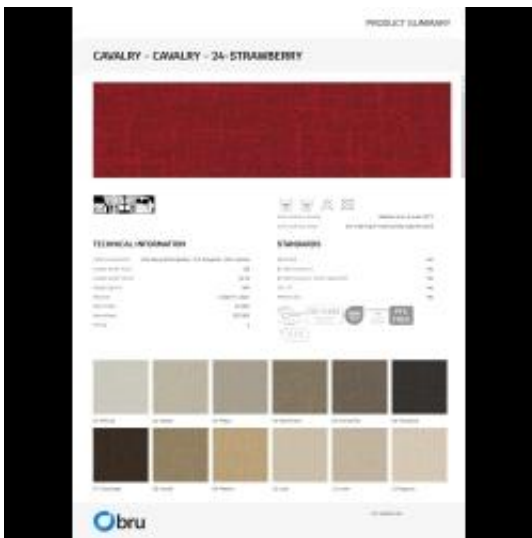

Link do produktu: <https://emrawood.pl/tkaniny-cavalry-fibreguard-p-16777.html>

## Tkaniny Cavalry FibreGuard

Dostępność	<b>Dostępny</b>
Numer katalogowy	<b>11032ZT</b>
Kod producenta	<b>T-100</b>
Producent	<b>Emra Wood Design</b>

### Informacje dodatkowe

Tkanina welurowa może wyglądać nieco inaczej pod wpływem różnego oświetlenia - ma tendencję do większego połysku w świetle dziennym i bardziej stonowanego wyglądu w oświetleniu sztucznym. Ze względu na gładką strukturę o dużej gęstości, odcień tapicerki welurowej może się również zmieniać podczas przeciągania ręką w różnych kierunkach i pod różnymi kątami. Aby ujednolicić kolor, materiał należy przetrzeć otwartą dłońią lub wilgotną ściereczką w jednym kierunku, lub użyć żelazka z parą wodną/parownicy.