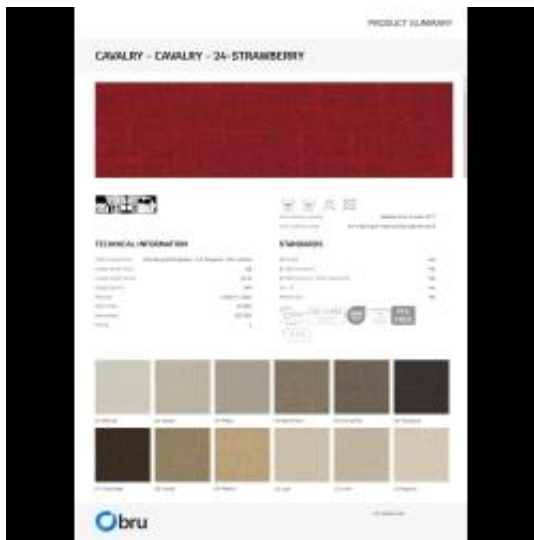

Link do produktu: <https://emrawood.pl/tkaniny-cavalry-fibreguard-p-16777.html>

Tkaniny Cavalry FibreGuard

Dostępność	Dostępny
Numer katalogowy	11032ZT
Kod producenta	T-100
Producent	Emra Wood Design

Opis produktu

Podana cena za **1mb**

Informacje dodatkowe

Tkanina welurowa może wyglądać nieco inaczej pod wpływem różnego oświetlenia - ma tendencję do większego połysku w świetle dziennym i bardziej stonowanego wyglądu w oświetleniu sztucznym. Ze względu na gładką strukturę o dużej gęstości, odcień tapicerki welurowej może się również zmieniać podczas przeciągania ręką w różnych kierunkach i pod różnymi kątami. Aby ujednolicić kolor, materiał należy przetrzeć otwartą dłońią lub wilgotną ściereczką w jednym kierunku, lub użyć żelazka z parą wodną/parownicy.