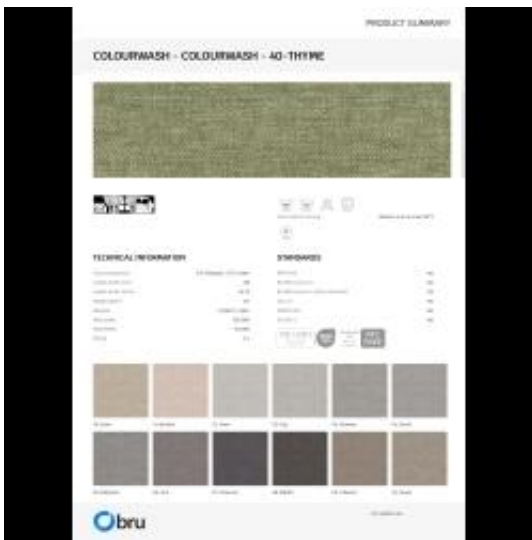

Link do produktu: <https://emrawood.pl/tkaniny-colourwash-fibreguard-p-16753.html>

Tkaniny Colourwash FibreGuard

Dostępność	Dostępny
Numer katalogowy	11032ZT
Kod producenta	T-100
Producent	Emra Wood Design

Opis produktu

Podana cena za **1mb**

Informacje dodatkowe

Tkanina welurowa może wyglądać nieco inaczej pod wpływem różnego oświetlenia - ma tendencję do większego połysku w świetle dziennym i bardziej stonowanego wyglądu w oświetleniu sztucznym. Ze względu na gładką strukturę o dużej gęstości, odcień tapicerki welurowej może się również zmieniać podczas przeciągania ręką w różnych kierunkach i pod różnymi kątami. Aby ujednolicić kolor, materiał należy przetrzeć otwartą dłońią lub wilgotną ściereczką w jednym kierunku, lub użyć żelazka z parą wodną/parownicy.