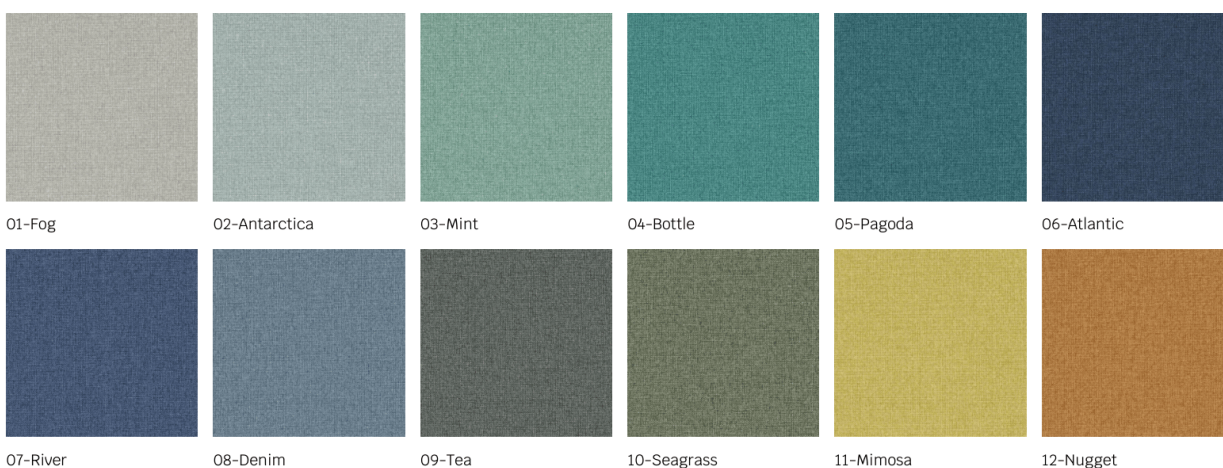

STANDARDS

NFPA 260	Yes
AS/NZS 1530.3	Yes
BS 5852 source 0	Yes
BS 5852 source 1 (with treatment)	Yes
CAL 117	Yes
FMVSS 302	Yes