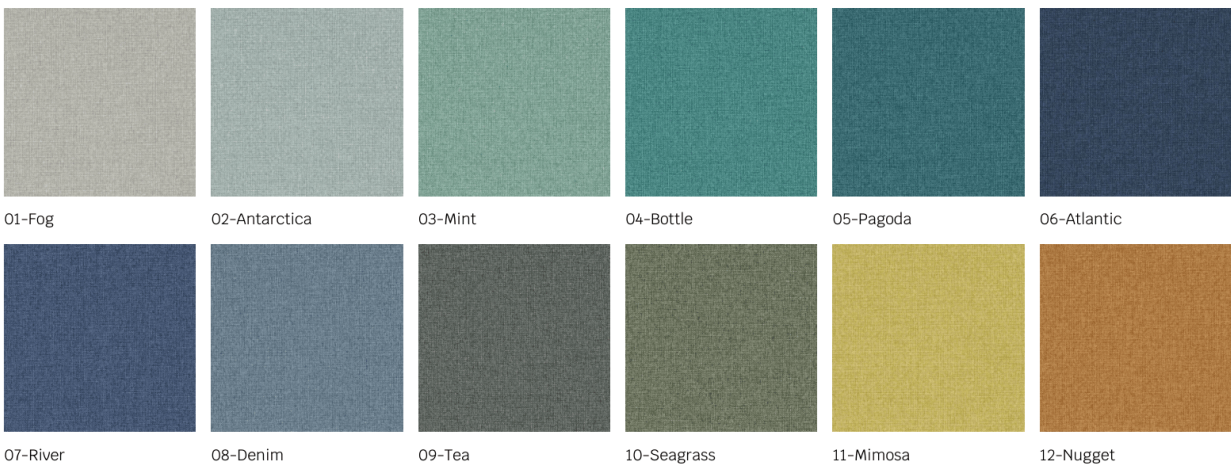

STANDARDS

NFPA 260	Yes
AS/NZS 1530.3	Yes
BS 5852 source 0	Yes
BS 5852 source 1 (with treatment)	Yes
CAL 117	Yes
FMVSS 302	Yes