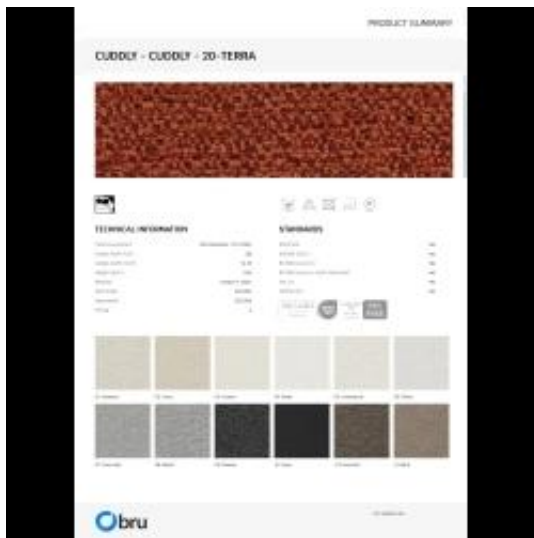

Link do produktu: <https://emrawood.pl/tkaniny-cuddly-fibreguard-p-16792.html>

Tkaniny Cuddly FibreGuard

Dostępność	Dostępny
Numer katalogowy	11032ZT
Kod producenta	T-100
Producent	Emra Wood Design

Opis produktu

Podana cena za **1mb**

Informacje dodatkowe

Tkanina welurowa może wyglądać nieco inaczej pod wpływem różnego oświetlenia - ma tendencję do większego połysku w świetle dziennym i bardziej stonowanego wyglądu w oświetleniu sztucznym. Ze względu na gładką strukturę o dużej gęstości, odcień tapicerki welurowej może się również zmieniać podczas przeciągania ręką w różnych kierunkach i pod różnymi kątami. Aby ujednolicić kolor, materiał należy przetrzeć otwartą dłońią lub wilgotną ściereczką w jednym kierunku, lub użyć żelazka z parą wodną/parownicy.