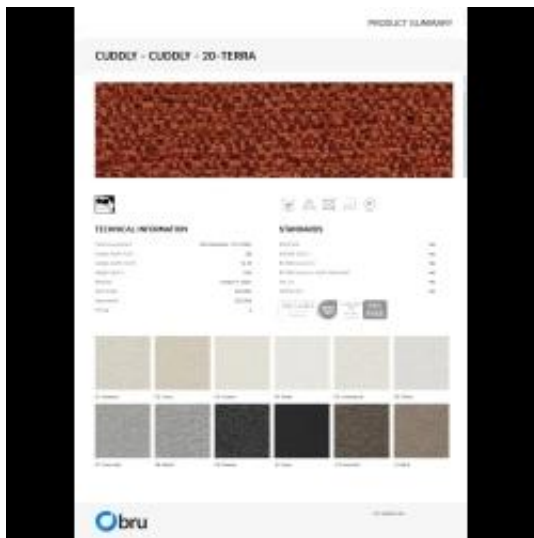

Link do produktu: <https://emrawood.pl/tkaniny-cuddly-fibreguard-p-16792.html>

Tkaniny Cuddly FibreGuard

Dostępność	Dostępny
Numer katalogowy	11032ZT
Kod producenta	T-100
Producent	Emra Wood Design

Opis produktu

Podana cena za **1mb**

Informacje dodatkowe

Tkanina welurowa może wyglądać nieco inaczej pod wpływem różnego oświetlenia - ma tendencję do większego połysku w świetle dziennym i bardziej stonowanego wyglądu w oświetleniu sztucznym. Ze względu na gładką strukturę o dużej gęstości, odcień tapicerki welurowej może się również zmieniać podczas przeciągania ręką w różnych kierunkach i pod różnymi kątami. Aby ujedynolnić kolor, materiał należy przetrzeć otwartą dłońią lub wilgotną ściereczką w jednym kierunku, lub użyć żelazka z parą wodną/parownicy.