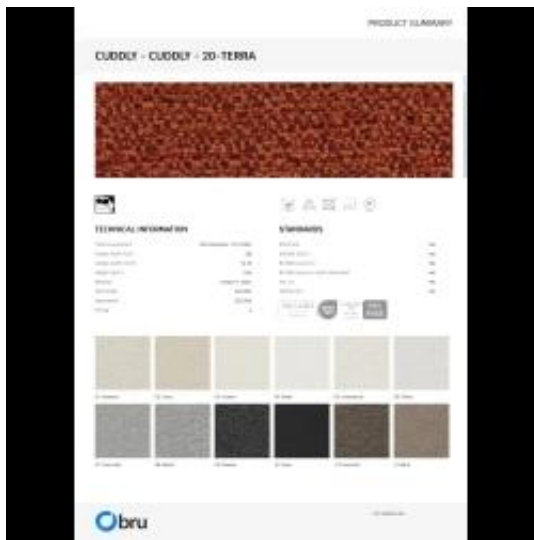

Link do produktu: <https://emrawood.pl/tkaniny-cuddly-fibreguard-p-16792.html>

Tkaniny Cuddly FibreGuard

Dostępność	Dostępny
Numer katalogowy	11032ZT
Kod producenta	T-100
Producent	Emra Wood Design

Opis produktu

Podana cena za **1mb**

Informacje dodatkowe

Tkanina welurowa może wyglądać nieco inaczej pod wpływem różnego oświetlenia - ma tendencję do większego połysku w świetle dziennym i bardziej stonowanego wyglądu w oświetleniu sztucznym. Ze względu na gładką strukturę o dużej gęstości, odcień tapicerki welurowej może się również zmieniać podczas przeciągania ręką w różnych kierunkach i pod różnymi kątami. Aby ujedynolnić kolor, materiał należy przetrzeć otwartą dłońią lub wilgotną ściereczką w jednym kierunku, lub użyć żelazka z parą wodną/parownicy.