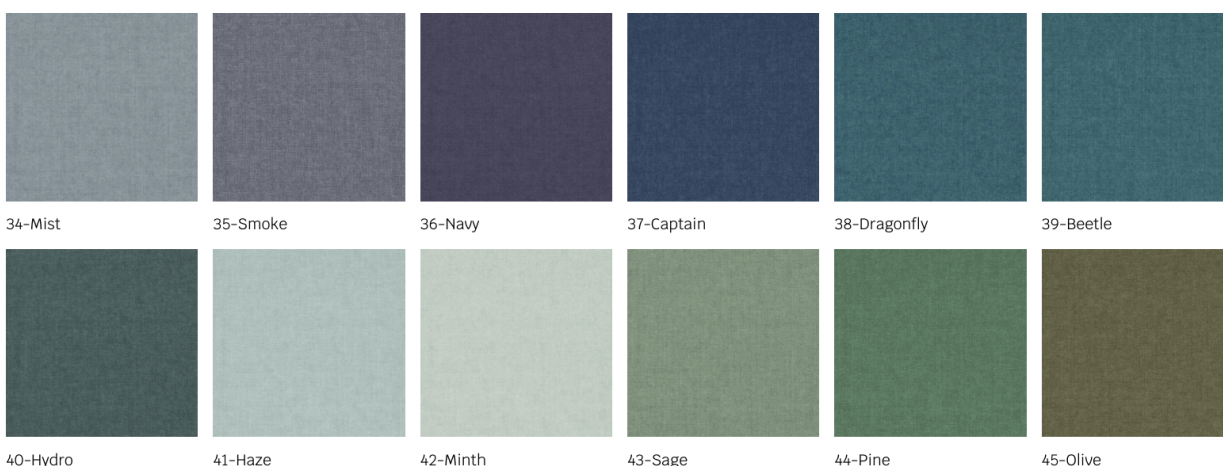

34-Mist

35-Smoke

36-Navy

37-Captain

38-Dragonfly

39-Beetle

40-Hydro

41-Haze

42-Minth

43-Sage

44-Pine

45-Olive

- For public use -