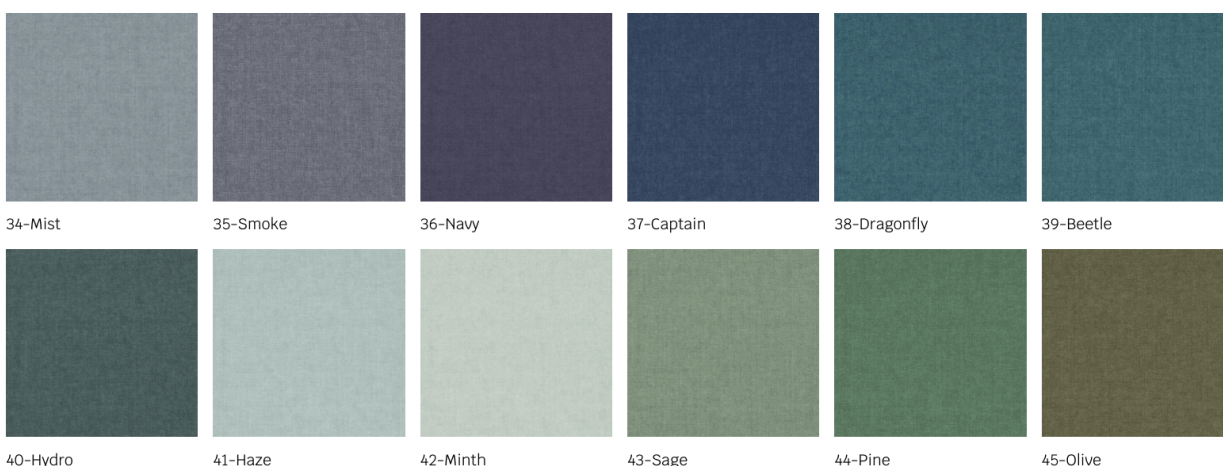

STANDARDS

NFPA 260	Yes
AS/NZS 1530.3	Yes
BS 5852 source 0	Yes
BS 5852 source 1 (with treatment)	Yes
CAL 117	Yes
FMVSS 302	Yes