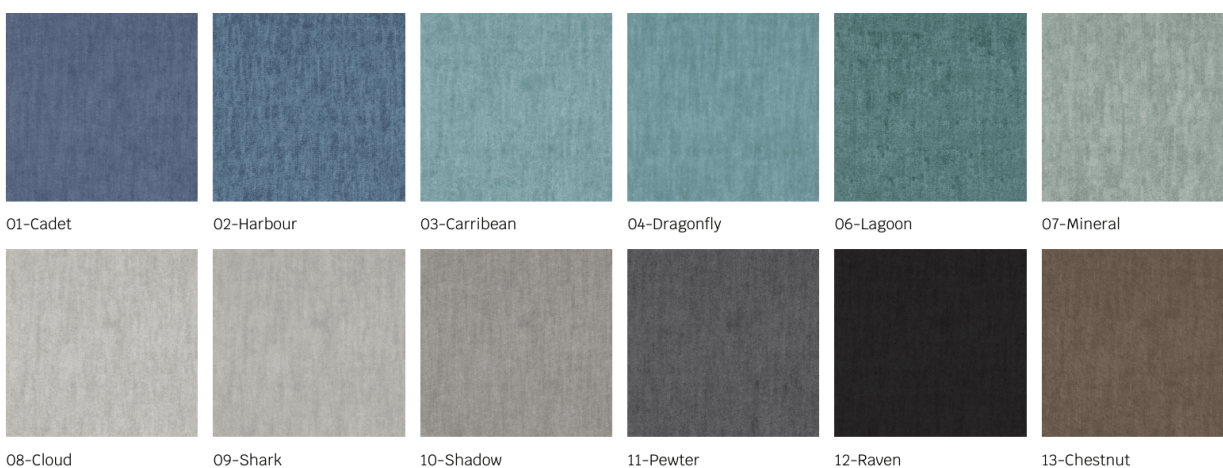

STANDARDS

NFPA 260	Yes
AS/NZS 1530.3	Yes
BS 5852 source 0	Yes
BS 5852 source 1 (with treatment)	Yes
CAL 117	Yes
FMVSS 302	Yes