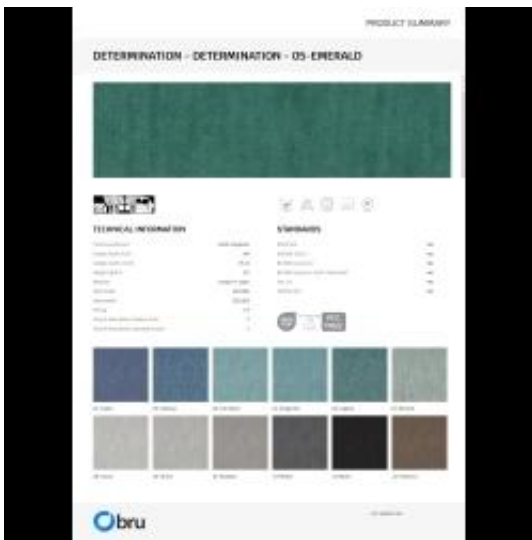

Link do produktu: <https://emrawood.pl/tkaniny-determination-fibreguard-p-16795.html>

Tkaniny Determination FibreGuard

Dostępność	Dostępny
Numer katalogowy	11032ZT
Kod producenta	T-100
Producent	Emra Wood Design

Opis produktu

Podana cena za **1mb**

Informacje dodatkowe

Tkanina welurowa może wyglądać nieco inaczej pod wpływem różnego oświetlenia - ma tendencję do większego połysku w świetle dziennym i bardziej stonowanego wyglądu w oświetleniu sztucznym. Ze względu na gładką strukturę o dużej gęstości, odcień tapicerki welurowej może się również zmieniać podczas przeciągania ręką w różnych kierunkach i pod różnymi kątami. Aby ujedynolnić kolor, materiał należy przetrzeć otwartą dłońią lub wilgotną ściereczką w jednym kierunku, lub użyć żelazka z parą wodną/parownicy.