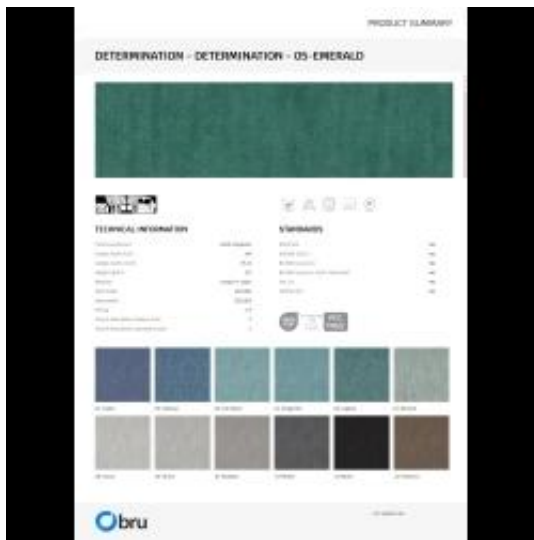

Link do produktu: <https://emrawood.pl/tkaniny-determination-fibreguard-p-16795.html>

Tkaniny Determination FibreGuard

Dostępność	Dostępny
Numer katalogowy	11032ZT
Kod producenta	T-100
Producent	Emra Wood Design

Opis produktu

Podana cena za **1mb**

Informacje dodatkowe

Tkanina welurowa może wyglądać nieco inaczej pod wpływem różnego oświetlenia - ma tendencję do większego połysku w świetle dziennym i bardziej stonowanego wyglądu w oświetleniu sztucznym. Ze względu na gładką strukturę o dużej gęstości, odcień tapicerki welurowej może się również zmieniać podczas przeciągania ręką w różnych kierunkach i pod różnymi kątami. Aby ujedynolnić kolor, materiał należy przetrzeć otwartą dłońią lub wilgotną ściereczką w jednym kierunku, lub użyć żelazka z parą wodną/parownicy.