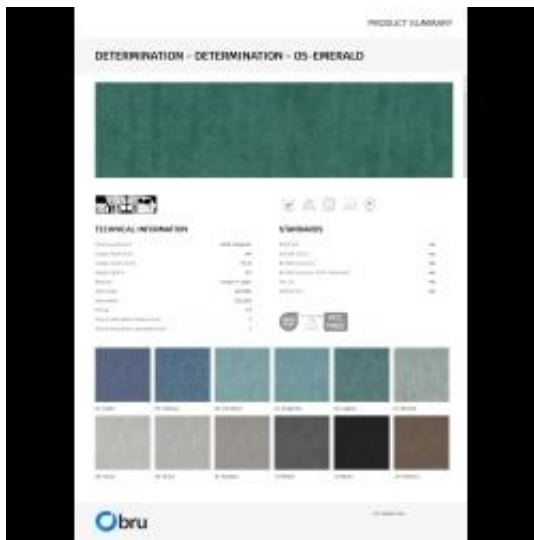

Link do produktu: <https://emrawood.pl/tkaniny-determination-fibreguard-p-16795.html>

Tkaniny Determination FibreGuard

| | |
|------------------|-------------------------|
| Dostępność | Dostępny |
| Numer katalogowy | 11032ZT |
| Kod producenta | T-100 |
| Producent | Emra Wood Design |

Opis produktu

Podana cena za **1mb**

Informacje dodatkowe

Tkanina welurowa może wyglądać nieco inaczej pod wpływem różnego oświetlenia - ma tendencję do większego połysku w świetle dziennym i bardziej stonowanego wyglądu w oświetleniu sztucznym. Ze względu na gładką strukturę o dużej gęstości, odcień tapicerki welurowej może się również zmieniać podczas przeciągania ręką w różnych kierunkach i pod różnymi kątami. Aby ujednolicić kolor, materiał należy przetrzeć otwartą dłońią lub wilgotną ściereczką w jednym kierunku, lub użyć żelazka z parą wodną/parownicy.