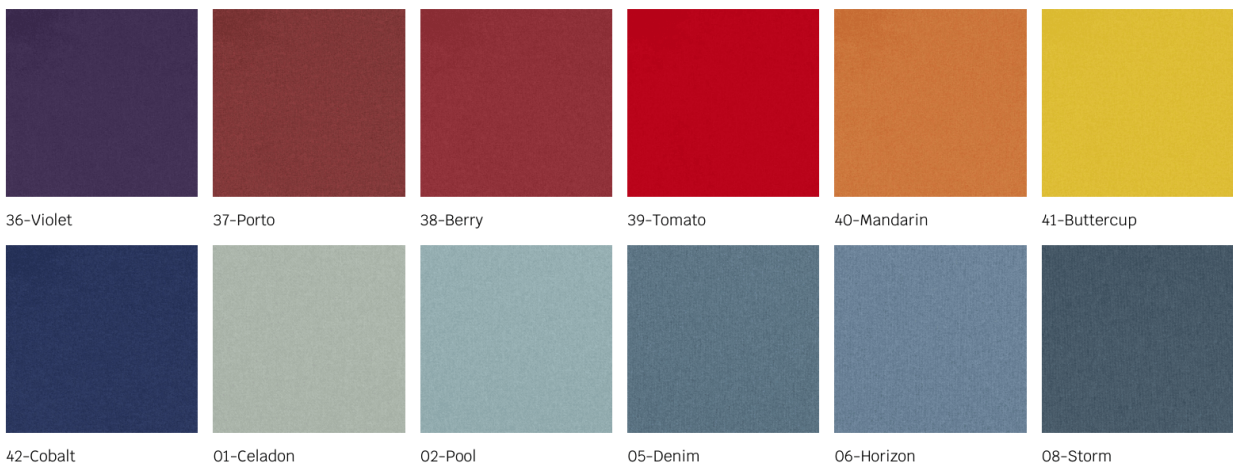

STANDARDS

NFPA 260	Yes
BS 5852 source 0	Yes
BS 5852 source 1 (with treatment)	Yes
CAL 117	Yes
FMVSS 302	Yes