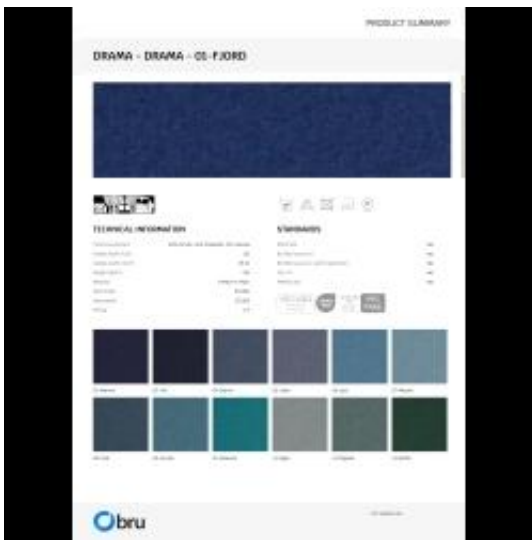

Link do produktu: <https://emrawood.pl/tkaniny-drama-fibreGuard-p-16766.html>

Tkaniny Drama FibreGuard

| | |
|------------------|-------------------------|
| Dostępność | Dostępny |
| Numer katalogowy | 11032ZT |
| Kod producenta | T-100 |
| Producent | Emra Wood Design |

Opis produktu

Podana cena za **1mb**

Informacje dodatkowe

Tkanina welurowa może wyglądać nieco inaczej pod wpływem różnego oświetlenia - ma tendencję do większego połysku w świetle dziennym i bardziej stonowanego wyglądu w oświetleniu sztucznym. Ze względu na gładką strukturę o dużej gęstości, odcień tapicerki welurowej może się również zmieniać podczas przeciągania ręką w różnych kierunkach i pod różnymi kątami. Aby ujednolicić kolor, materiał należy przetrzeć otwartą dłońią lub wilgotną ściereczką w jednym kierunku, lub użyć żelazka z parą wodną/parownicy.