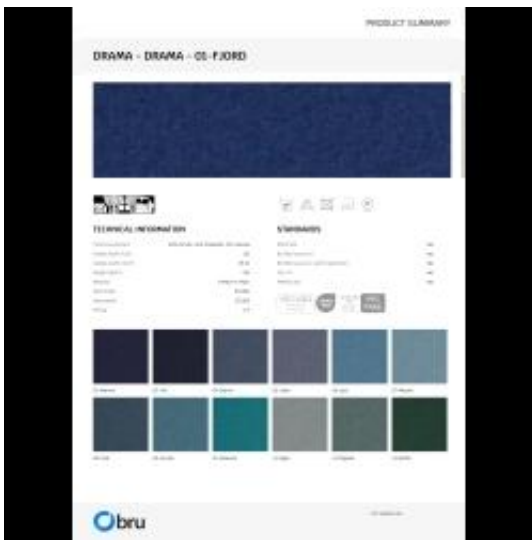

Link do produktu: <https://emrawood.pl/tkaniny-drama-fibreGuard-p-16766.html>

## Tkaniny Drama FibreGuard

Dostępność	<b>Dostępny</b>
Numer katalogowy	<b>11032ZT</b>
Kod producenta	<b>T-100</b>
Producent	<b>Emra Wood Design</b>

### Informacje dodatkowe

Tkanina welurowa może wyglądać nieco inaczej pod wpływem różnego oświetlenia - ma tendencję do większego połysku w świetle dziennym i bardziej stonowanego wyglądu w oświetleniu sztucznym. Ze względu na gładką strukturę o dużej gęstości, odcień tapicerki welurowej może się również zmieniać podczas przeciągania ręką w różnych kierunkach i pod różnymi kątami. Aby ujedynolnić kolor, materiał należy przetrzeć otwartą dłońią lub wilgotną ściereczką w jednym kierunku, lub użyć żelazka z parą wodną/parownicy.