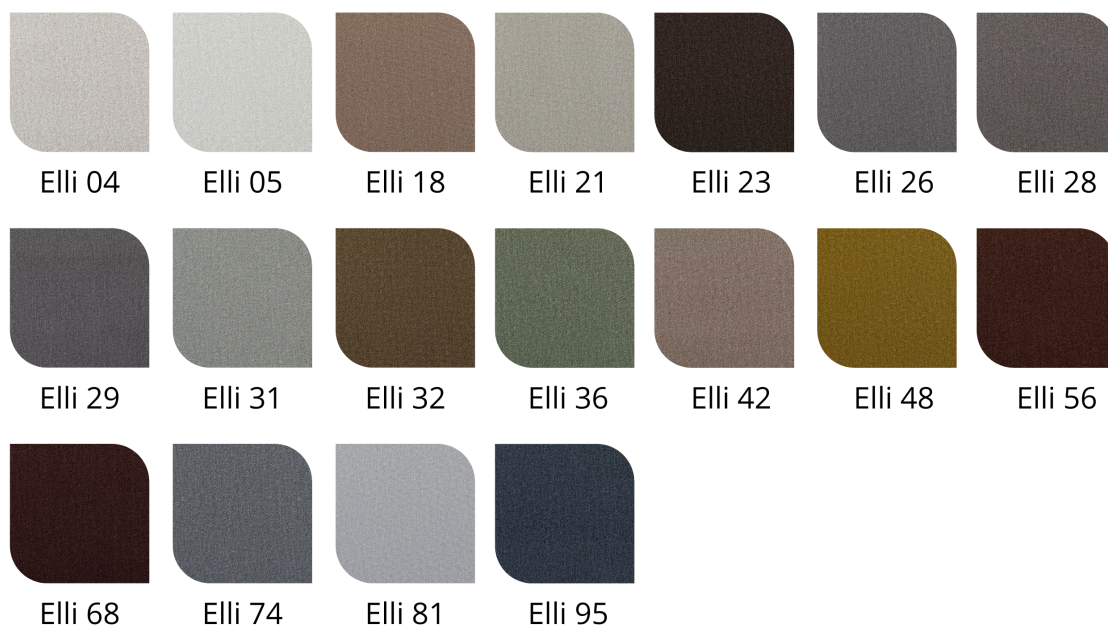

Produkt posiada dodatkowe opcje:

Metry: 1 mb , 2 mb , 3 mb , 4 mb , 5 mb , 6 mb , 7 mb , 8 mb , 9 mb , 10 mb , 12 mb , 15 mb , 20 mb