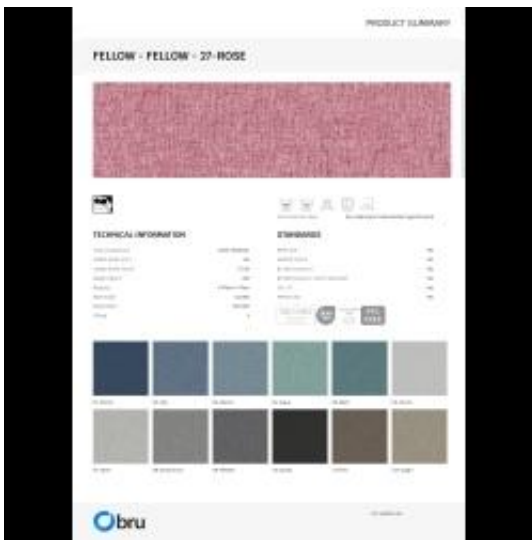

Link do produktu: <https://emrawood.pl/tkaniny-fellow-fibreGuard-p-16769.html>

## Tkaniny Fellow FibreGuard

Dostępność	<b>Dostępny</b>
Numer katalogowy	<b>11032ZT</b>
Kod producenta	<b>T-100</b>
Producent	<b>Emra Wood Design</b>

### Informacje dodatkowe

Tkanina welurowa może wyglądać nieco inaczej pod wpływem różnego oświetlenia - ma tendencję do większego połysku w świetle dziennym i bardziej stonowanego wyglądu w oświetleniu sztucznym. Ze względu na gładką strukturę o dużej gęstości, odcień tapicerki welurowej może się również zmieniać podczas przeciągania ręką w różnych kierunkach i pod różnymi kątami. Aby ujednolicić kolor, materiał należy przetrzeć otwartą dłońią lub wilgotną ściereczką w jednym kierunku, lub użyć żelazka z parą wodną/parownicy.