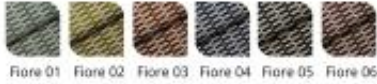

Dane aktualne na dzień: 09-06-2026 05:36

Link do produktu: <https://emrawood.pl/tkaniny-fiore-p-16680.html>

Tkaniny Fiore

| | |
|------------------|-------------------------|
| Dostępność | Dostępny |
| Numer katalogowy | 11026a53 |
| Kod producenta | T-55 |
| Producent | Emra Wood Design |

Cord 205.01

Cord 205.02

Cord 205.03

Cord 205.04

Cord 205.05

Cord 205.06

Cord 205.07

Cord 205.08