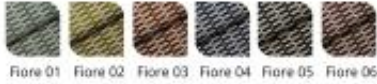

Dane aktualne na dzień: 24-04-2026 22:54

Link do produktu: <https://emrawood.pl/tkaniny-fiore-p-16680.html>

## Tkaniny Fiore

Dostępność	<b>Dostępny</b>
Numer katalogowy	<b>11026a53</b>
Kod producenta	<b>T-55</b>
Producent	<b>Emra Wood Design</b>