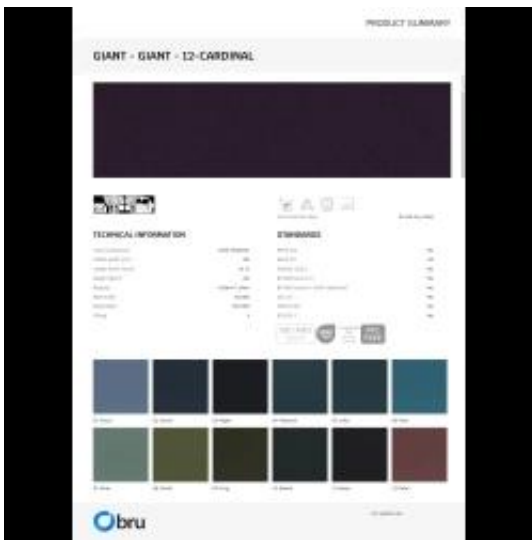

Link do produktu: <https://emrawood.pl/tkaniny-giant-fibreguard-p-16758.html>

Tkaniny Giant FibreGuard

Dostępność	Dostępny
Numer katalogowy	11032ZT
Kod producenta	T-100
Producent	Emra Wood Design

Opis produktu

Podana cena za **1mb**

Informacje dodatkowe

Tkanina welurowa może wyglądać nieco inaczej pod wpływem różnego oświetlenia - ma tendencję do większego połysku w świetle dziennym i bardziej stonowanego wyglądu w oświetleniu sztucznym. Ze względu na gładką strukturę o dużej gęstości, odcień tapicerki welurowej może się również zmieniać podczas przeciągania ręką w różnych kierunkach i pod różnymi kątami. Aby ujednolicić kolor, materiał należy przetrzeć otwartą dłońią lub wilgotną ściereczką w jednym kierunku, lub użyć żelazka z parą wodną/parownicy.