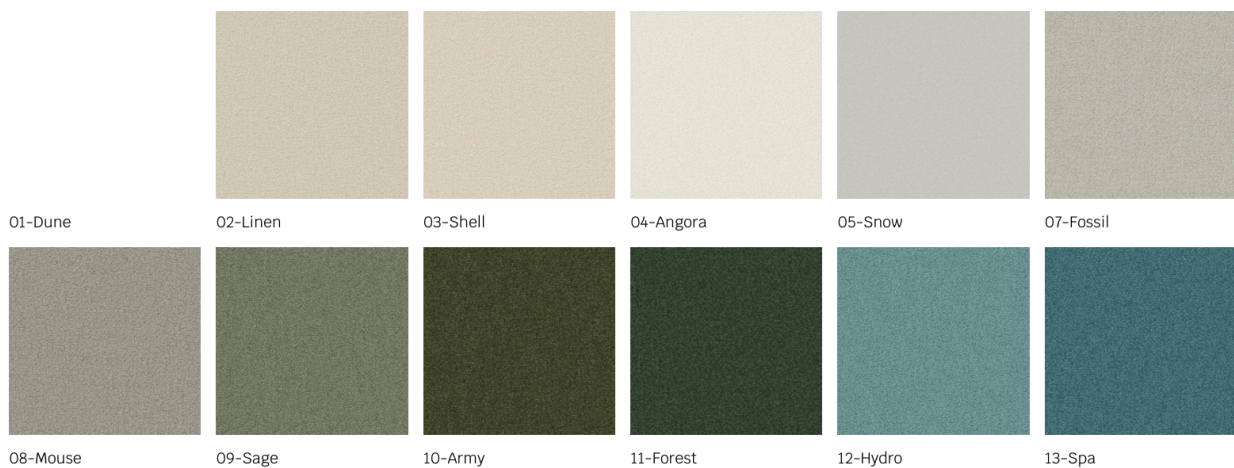

STANDARDS

NFPA 260	Yes
BS 5852 source 0	Yes
BS 5852 source 1 (with treatment)	Yes
CAL 117	Yes
FMVSS 302	Yes