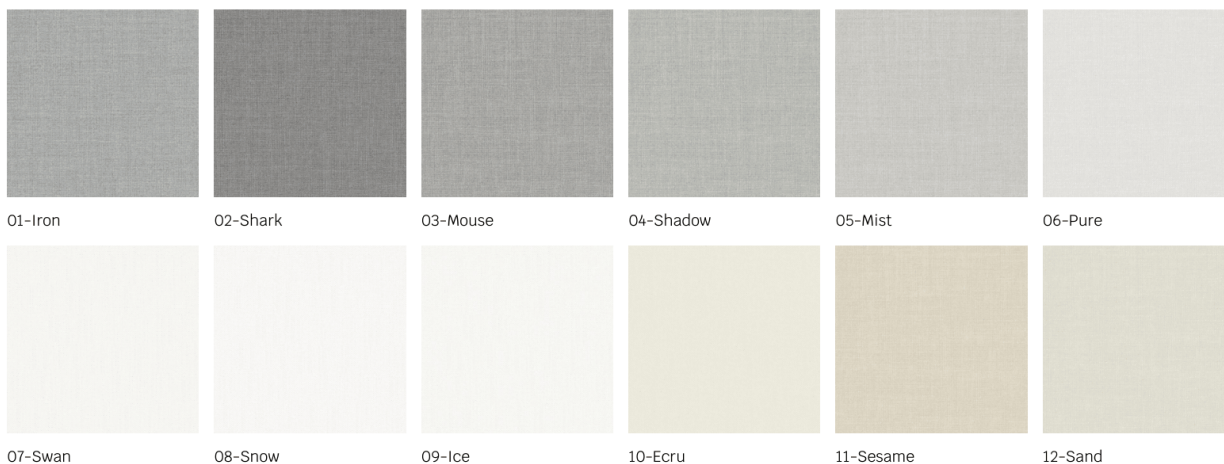

STANDARDS

NFPA 260	Yes
BS 5852 source 0	Yes
BS 5852 source 1 (with treatment)	Yes
CAL 117	Yes
FMVSS 302	Yes
EN 1021-1	Yes