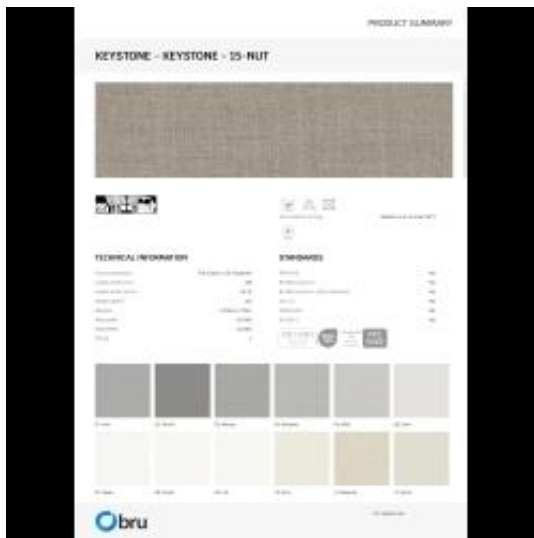

Link do produktu: <https://emrawood.pl/tkaniny-keystone-fibreguard-p-16775.html>

Tkaniny Keystone FibreGuard

Dostępność	Dostępny
Numer katalogowy	11032ZT
Kod producenta	T-100
Producent	Emra Wood Design

Opis produktu

Podana cena za **1mb**

Informacje dodatkowe

Tkanina welurowa może wyglądać nieco inaczej pod wpływem różnego oświetlenia - ma tendencję do większego połysku w świetle dziennym i bardziej stonowanego wyglądu w oświetleniu sztucznym. Ze względu na gładką strukturę o dużej gęstości, odcień tapicerki welurowej może się również zmieniać podczas przeciągania ręką w różnych kierunkach i pod różnymi kątami. Aby ujedynolnić kolor, materiał należy przetrzeć otwartą dłońią lub wilgotną ściereczką w jednym kierunku, lub użyć żelazka z parą wodną/parownicy.