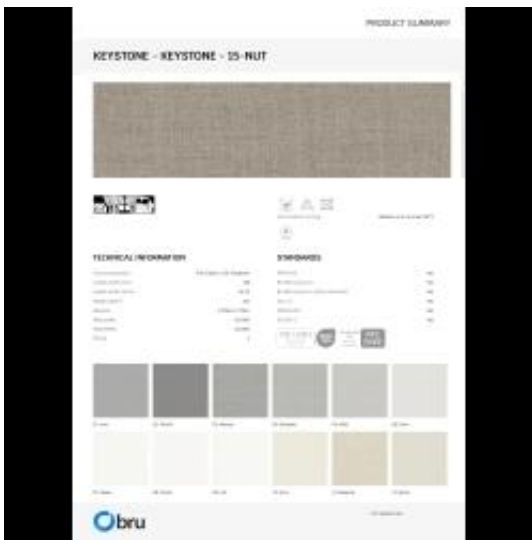

Dane aktualne na dzień: 10-06-2026 19:10

Link do produktu: <https://emrawood.pl/tkaniny-keystone-fibreguard-p-16775.html>

Tkaniny Keystone FibreGuard

Dostępność	Dostępny
Numer katalogowy	11032ZT
Kod producenta	T-100
Producent	Emra Wood Design

Opis produktu

Podana cena za **1mb**

Informacje dodatkowe

Tkanina welurowa może wyglądać nieco inaczej pod wpływem różnego oświetlenia - ma tendencję do większego połysku w świetle dziennym i bardziej stonowanego wyglądu w oświetleniu sztucznym. Ze względu na gładką strukturę o dużej gęstości, odcień tapicerki welurowej może się również zmieniać podczas przeciągania ręką w różnych kierunkach i pod różnymi kątami. Aby ujednolicić kolor, materiał należy przetrzeć otwartą dłońią lub wilgotną ściereczką w jednym kierunku, lub użyć żelazka z parą wodną/parownicy.