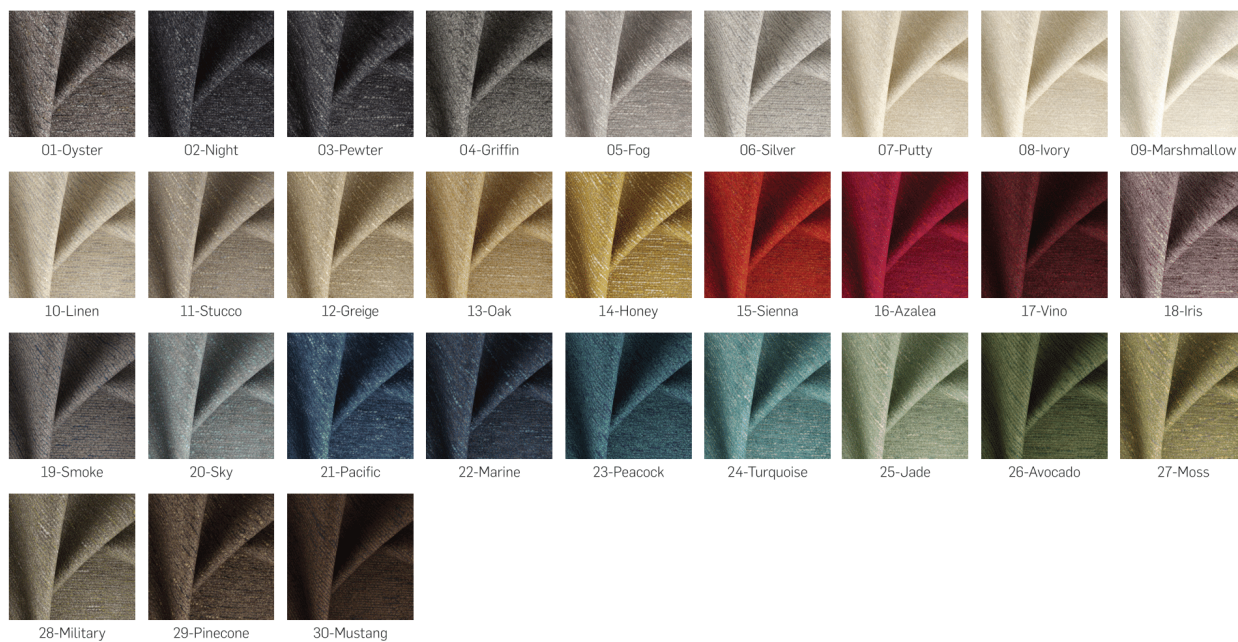

Produkt posiada dodatkowe opcje:

Metry: 1 mb , 2 mb , 3 mb , 4 mb , 5 mb , 6 mb , 7 mb , 8 mb , 9 mb , 10 mb , 12 mb , 15 mb , 20 mb