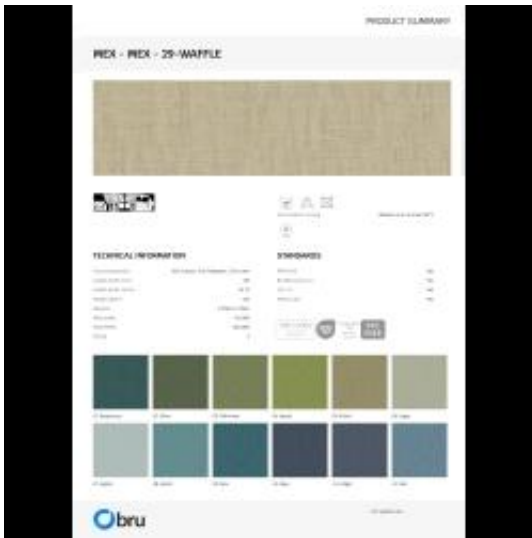

Dane aktualne na dzień: 01-04-2026 11:14

Link do produktu: <https://emrawood.pl/tkaniny-mex-fibreguard-p-16761.html>

Tkaniny Mex FibreGuard

Dostępność	Dostępny
Numer katalogowy	11032ZT
Kod producenta	T-100
Producent	Emra Wood Design

Opis produktu

Podana cena za **1mb**

Informacje dodatkowe

Tkanina welurowa może wyglądać nieco inaczej pod wpływem różnego oświetlenia - ma tendencję do większego połysku w świetle dziennym i bardziej stonowanego wyglądu w oświetleniu sztucznym. Ze względu na gładką strukturę o dużej gęstości, odcień tapicerki welurowej może się również zmieniać podczas przeciągania ręką w różnych kierunkach i pod różnymi kątami. Aby ujedynolnić kolor, materiał należy przetrzeć otwartą dłońią lub wilgotną ściereczką w jednym kierunku, lub użyć żelazka z parą wodną/parownicy.