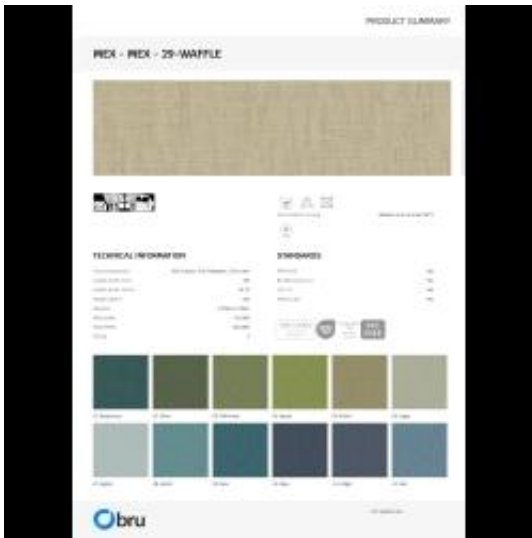

Dane aktualne na dzień: 10-06-2026 19:10

Link do produktu: <https://emrawood.pl/tkaniny-mex-fibreguard-p-16761.html>

Tkaniny Mex FibreGuard

Dostępność	Dostępny
Numer katalogowy	11032ZT
Kod producenta	T-100
Producent	Emra Wood Design

Opis produktu

Podana cena za **1mb**

Informacje dodatkowe

Tkanina welurowa może wyglądać nieco inaczej pod wpływem różnego oświetlenia - ma tendencję do większego połysku w świetle dziennym i bardziej stonowanego wyglądu w oświetleniu sztucznym. Ze względu na gładką strukturę o dużej gęstości, odcień tapicerki welurowej może się również zmieniać podczas przeciągania ręką w różnych kierunkach i pod różnymi kątami. Aby ujednoczyć kolor, materiał należy przetrzeć otwartą dłońią lub wilgotną ściereczką w jednym kierunku, lub użyć żelazka z parą wodną/parownicy.