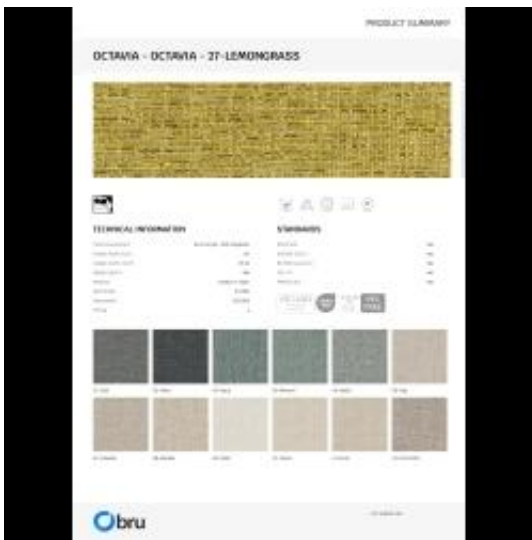

Link do produktu: <https://emrawood.pl/tkaniny-octavia-fibreguard-p-16778.html>

## Tkaniny Octavia FibreGuard

Dostępność	<b>Dostępny</b>
Numer katalogowy	<b>11032ZT</b>
Kod producenta	<b>T-100</b>
Producent	<b>Emra Wood Design</b>

### Informacje dodatkowe

Tkanina welurowa może wyglądać nieco inaczej pod wpływem różnego oświetlenia - ma tendencję do większego połysku w świetle dziennym i bardziej stonowanego wyglądu w oświetleniu sztucznym. Ze względu na gładką strukturę o dużej gęstości, odcień tapicerki welurowej może się również zmieniać podczas przeciągania ręką w różnych kierunkach i pod różnymi kątami. Aby ujednolicić kolor, materiał należy przetrzeć otwartą dłońią lub wilgotną ściereczką w jednym kierunku, lub użyć żelazka z parą wodną/parownicy.