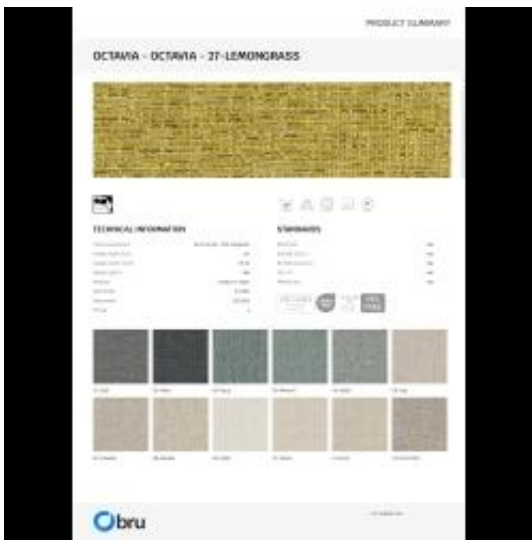

Link do produktu: <https://emrawood.pl/tkaniny-octavia-fibreguard-p-16778.html>

Tkaniny Octavia FibreGuard

Dostępność	Dostępny
Numer katalogowy	11032ZT
Kod producenta	T-100
Producent	Emra Wood Design

Opis produktu

Podana cena za **1mb**

Informacje dodatkowe

Tkanina welurowa może wyglądać nieco inaczej pod wpływem różnego oświetlenia - ma tendencję do większego połysku w świetle dziennym i bardziej stonowanego wyglądu w oświetleniu sztucznym. Ze względu na gładką strukturę o dużej gęstości, odcień tapicerki welurowej może się również zmieniać podczas przeciągania ręką w różnych kierunkach i pod różnymi kątami. Aby ujednolicić kolor, materiał należy przetrzeć otwartą dłońią lub wilgotną ściereczką w jednym kierunku, lub użyć żelazka z parą wodną/parownicy.