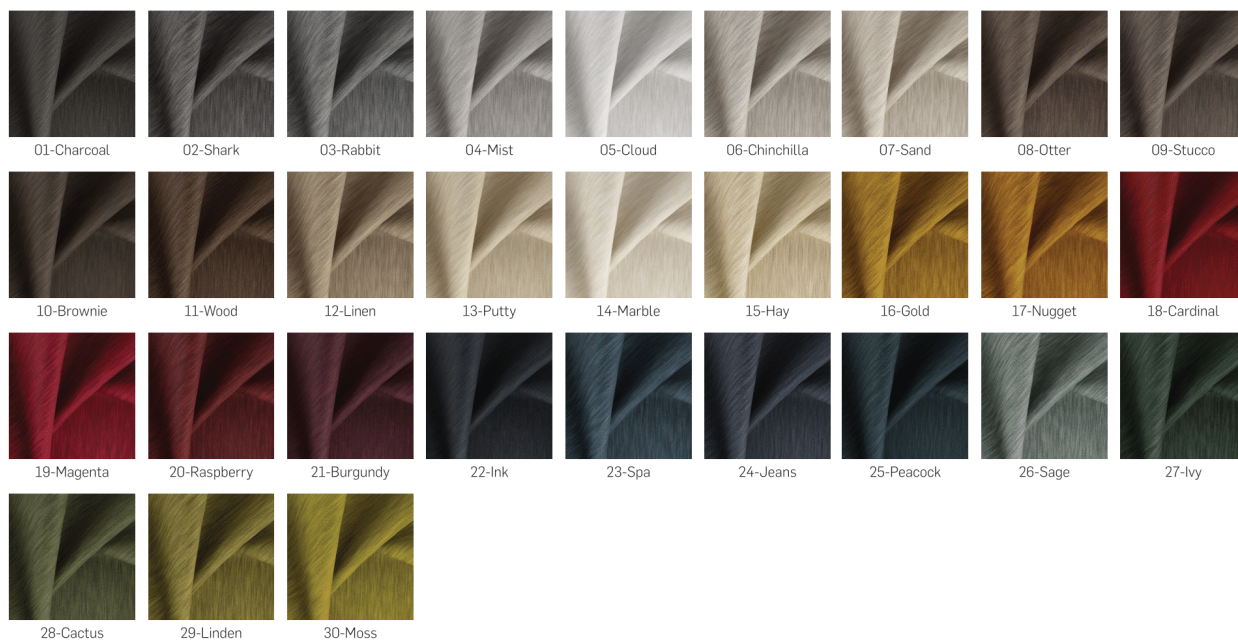

Produkt posiada dodatkowe opcje:

Metry: 1 mb , 2 mb , 3 mb , 4 mb , 5 mb , 6 mb , 7 mb , 8 mb , 9 mb , 10 mb , 12 mb , 15 mb , 20 mb