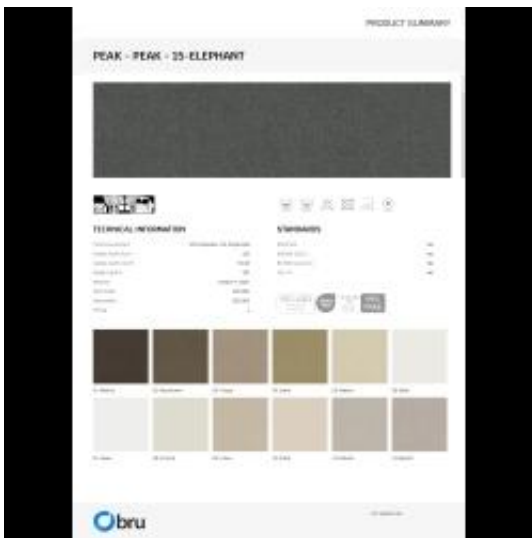

Dane aktualne na dzień: 10-06-2026 19:10

Link do produktu: <https://emrawood.pl/tkaniny-peak-fibreguard-p-16784.html>

## Tkaniny Peak FibreGuard

Dostępność	<b>Dostępny</b>
Numer katalogowy	<b>11032ZT</b>
Kod producenta	<b>T-100</b>
Producent	<b>Emra Wood Design</b>

### Informacje dodatkowe

Tkanina welurowa może wyglądać nieco inaczej pod wpływem różnego oświetlenia - ma tendencję do większego połysku w świetle dziennym i bardziej stonowanego wyglądu w oświetleniu sztucznym. Ze względu na gładką strukturę o dużej gęstości, odcień tapicerki welurowej może się również zmieniać podczas przeciągania ręką w różnych kierunkach i pod różnymi kątami. Aby ujednolicić kolor, materiał należy przetrzeć otwartą dłońią lub wilgotną ściereczką w jednym kierunku, lub użyć żelazka z parą wodną/parownicy.