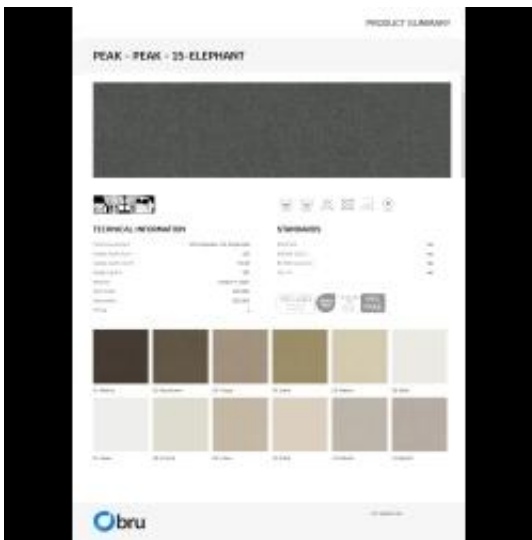

Link do produktu: <https://emrawood.pl/tkaniny-peak-fibreguard-p-16784.html>

Tkaniny Peak FibreGuard

Dostępność	Dostępny
Numer katalogowy	11032ZT
Kod producenta	T-100
Producent	Emra Wood Design

Opis produktu

Podana cena za **1mb**

Informacje dodatkowe

Tkanina welurowa może wyglądać nieco inaczej pod wpływem różnego oświetlenia - ma tendencję do większego połysku w świetle dziennym i bardziej stonowanego wyglądu w oświetleniu sztucznym. Ze względu na gładką strukturę o dużej gęstości, odcień tapicerki welurowej może się również zmieniać podczas przeciągania ręką w różnych kierunkach i pod różnymi kątami. Aby ujednolicić kolor, materiał należy przetrzeć otwartą dłońią lub wilgotną ściereczką w jednym kierunku, lub użyć żelazka z parą wodną/parownicy.