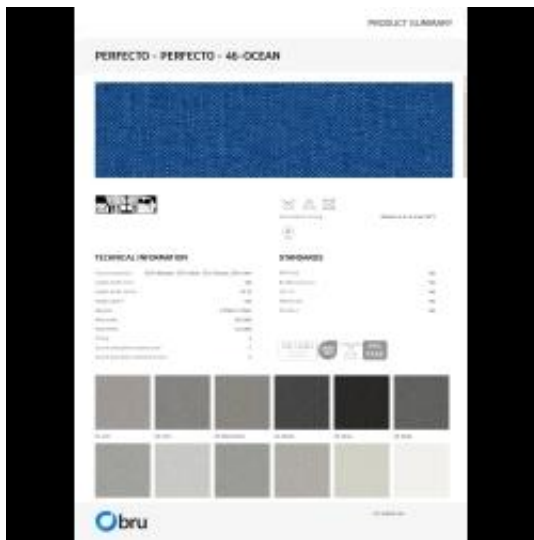

Link do produktu: <https://emrawood.pl/tkaniny-perfecto-fibreguard-p-16756.html>

Tkaniny Perfecto FibreGuard

Dostępność	Dostępny
Numer katalogowy	11032ZT
Kod producenta	T-100
Producent	Emra Wood Design

Opis produktu

Podana cena za **1mb**

Informacje dodatkowe

Tkanina welurowa może wyglądać nieco inaczej pod wpływem różnego oświetlenia - ma tendencję do większego połysku w świetle dziennym i bardziej stonowanego wyglądu w oświetleniu sztucznym. Ze względu na gładką strukturę o dużej gęstości, odcień tapicerki welurowej może się również zmieniać podczas przeciągania ręką w różnych kierunkach i pod różnymi kątami. Aby ujednolicić kolor, materiał należy przetrzeć otwartą dłońią lub wilgotną ściereczką w jednym kierunku, lub użyć żelazka z parą wodną/parownicy.