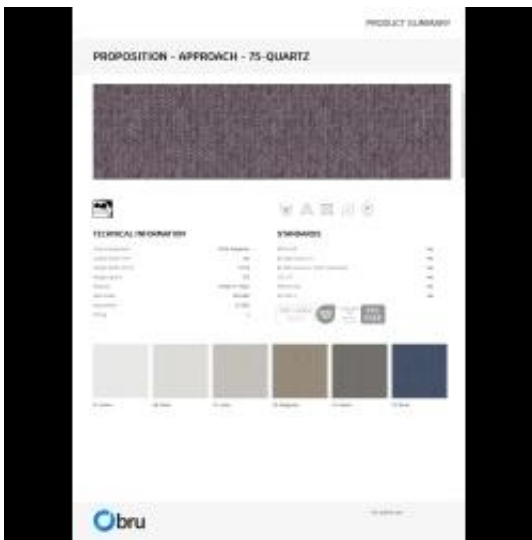

Link do produktu: <https://emrawood.pl/tkaniny-proposition-fibreguard-p-16754.html>

## Tkaniny Proposition FibreGuard

|                  |                         |
|------------------|-------------------------|
| Dostępność       | <b>Dostępny</b>         |
| Numer katalogowy | <b>11032ZT</b>          |
| Kod producenta   | <b>T-100</b>            |
| Producent        | <b>Emra Wood Design</b> |

### Informacje dodatkowe

Tkanina welurowa może wyglądać nieco inaczej pod wpływem różnego oświetlenia - ma tendencję do większego połysku w świetle dziennym i bardziej stonowanego wyglądu w oświetleniu sztucznym. Ze względu na gładką strukturę o dużej gęstości, odcień tapicerki welurowej może się również zmieniać podczas przeciągania ręką w różnych kierunkach i pod różnymi kątami. Aby ujednolicić kolor, materiał należy przetrzeć otwartą dłońią lub wilgotną ściereczką w jednym kierunku, lub użyć żelazka z parą wodną/parownicy.