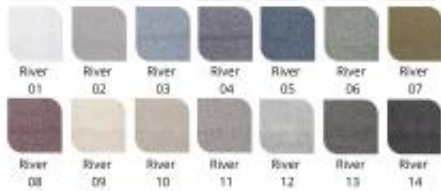

Dane aktualne na dzień: 24-04-2026 22:54

Link do produktu: <https://emrawood.pl/tkaniny-river-p-16663.html>

Tkaniny River

Dostępność	Dostępny
Numer katalogowy	11026a53
Kod producenta	T-55
Producent	Emra Wood Design