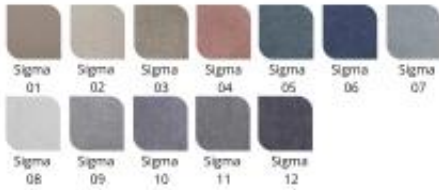

Dane aktualne na dzień: 24-04-2026 22:54

Link do produktu: <https://emrawood.pl/tkaniny-sigma-p-16704.html>

Tkaniny Sigma

Dostępność	Dostępny
Numer katalogowy	11026a53
Kod producenta	T-55
Producent	Emra Wood Design