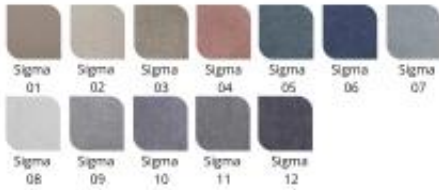

Dane aktualne na dzień: 09-06-2026 05:36

Link do produktu: <https://emrawood.pl/tkaniny-sigma-p-16704.html>

Tkaniny Sigma

Dostępność	Dostępny
Numer katalogowy	11026a53
Kod producenta	T-55
Producent	Emra Wood Design