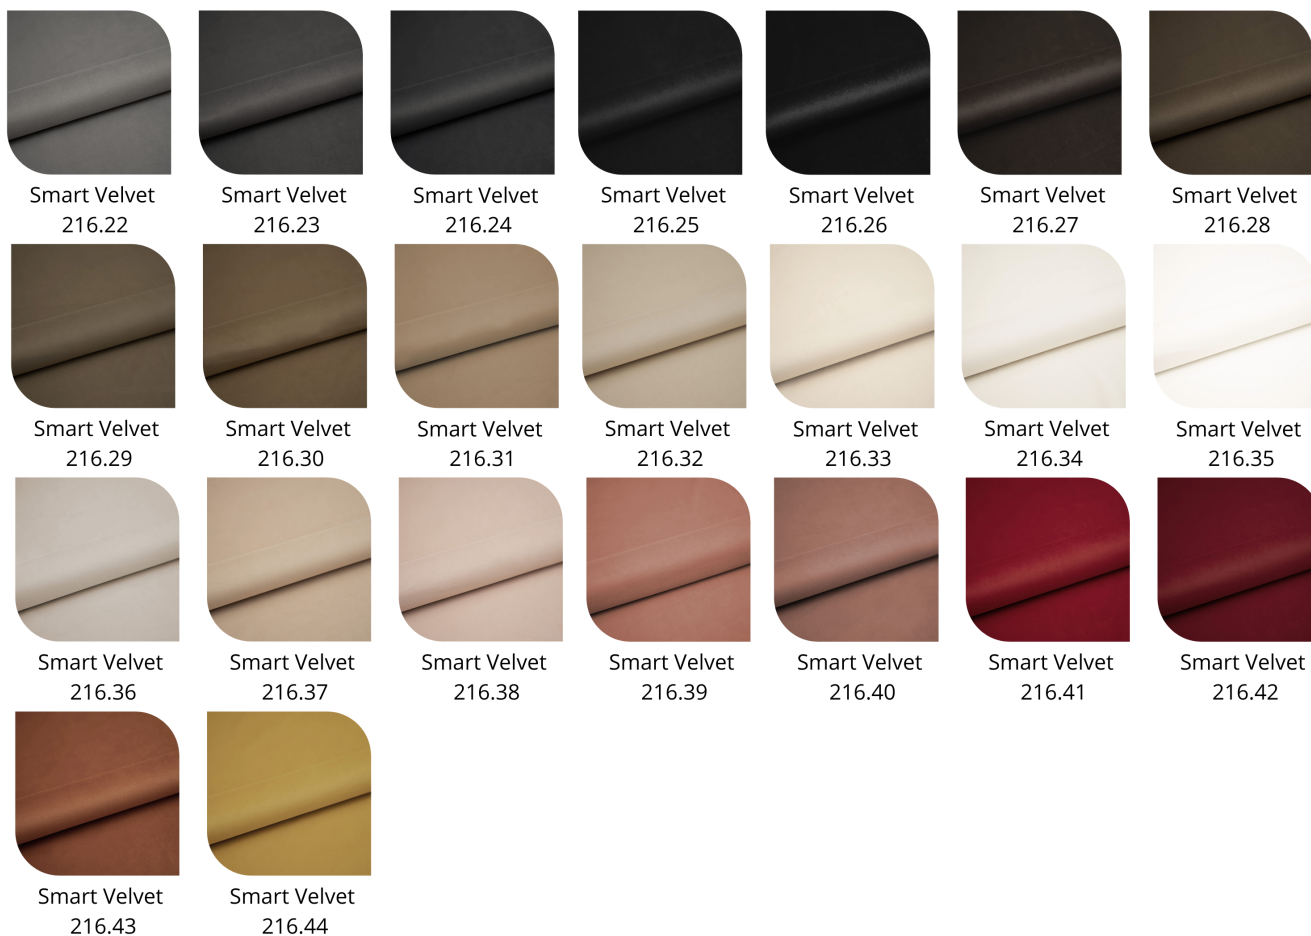

Materiał SMART VELVET to tkanina obiciowa w 44 kolorach to materiał, który spełni oczekiwania najbardziej wymagających klientów. Tkanina, która łączy ze sobą walory estetyczne z funkcjonalnością, dzięki czemu doskonale nadaje się do użytku na meblach tapicerowanych. Matowe wykończenie i szeroka paleta kolorystyczna sprawiają, że są uniwersalnym wyborem, idealnym do każdego wnętrza, niezależnie od jego stylu i charakteru.

Smart Velvet
216.03

Smart Velvet
216.04

Smart Velvet
216.05

Smart Velvet
216.06

Smart Velvet
216.07

Smart Velvet
216.08

Smart Velvet
216.09

Smart Velvet
216.10

Smart Velvet
216.11

Smart Velvet
216.12

Smart Velvet
216.13

Smart Velvet
216.14

Smart Velvet
216.15

Smart Velvet
216.16

Smart Velvet
216.17

Smart Velvet
216.18

Smart Velvet
216.19

Smart Velvet
216.20

Smart Velvet
216.21

Produkt posiada dodatkowe opcje:

Metry: 1 mb , 2 mb , 3 mb , 4 mb , 5 mb , 6 mb , 7 mb , 8 mb , 9 mb , 10 mb , 12 mb , 15 mb , 20 mb