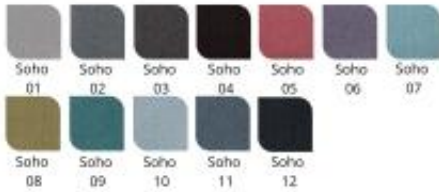

## Tkaniny Soho

Dostępność	<b>Dostępny</b>
Numer katalogowy	<b>11026a53</b>
Kod producenta	<b>T-55</b>
Producent	<b>Emra Wood Design</b>