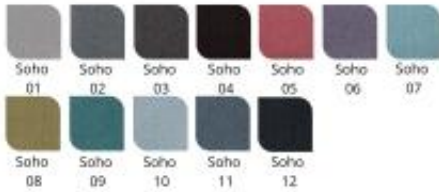

Dane aktualne na dzień: 24-04-2026 22:54

Link do produktu: <https://emrawood.pl/tkaniny-soho-p-16707.html>

Tkaniny Soho

Dostępność	Dostępny
Numer katalogowy	11026a53
Kod producenta	T-55
Producent	Emra Wood Design