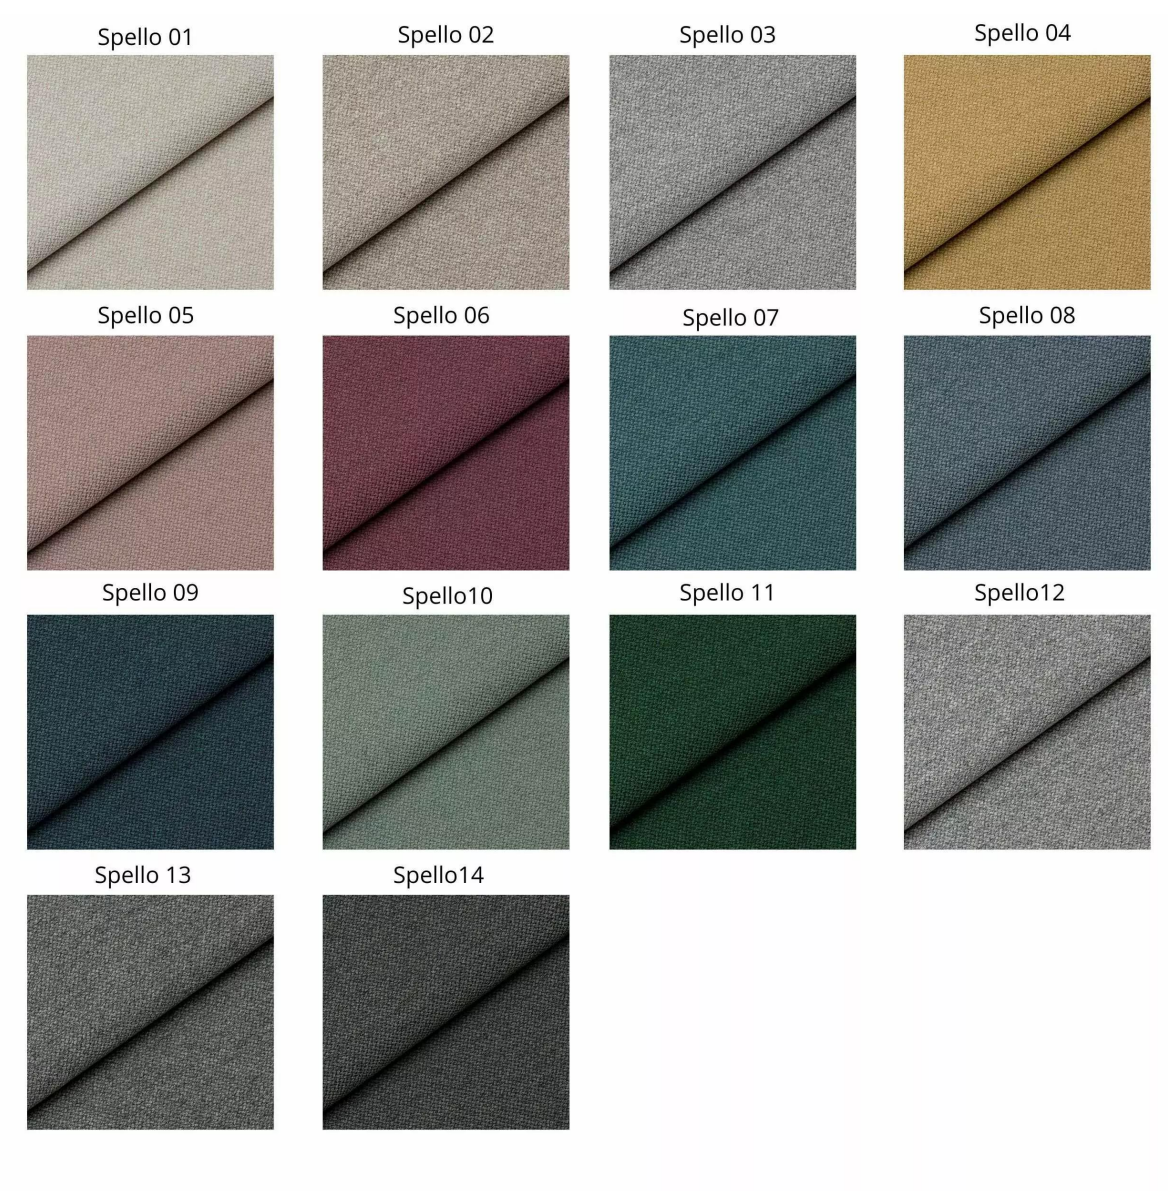

Produkt posiada dodatkowe opcje:

Metry: 1 mb , 2 mb , 3 mb , 4 mb , 5 mb , 6 mb , 7 mb , 8 mb , 9 mb , 10 mb , 12 mb , 15 mb , 20 mb