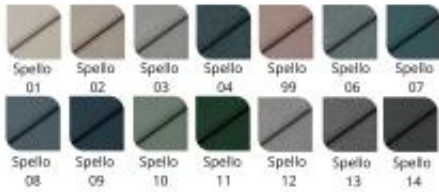

Dane aktualne na dzień: 24-04-2026 22:54

Link do produktu: <https://emrawood.pl/tkaniny-spello-p-16709.html>

## Tkaniny Spello

|                  |                         |
|------------------|-------------------------|
| Dostępność       | <b>Dostępny</b>         |
| Numer katalogowy | <b>11026a53</b>         |
| Kod producenta   | <b>T-55</b>             |
| Producent        | <b>Emra Wood Design</b> |