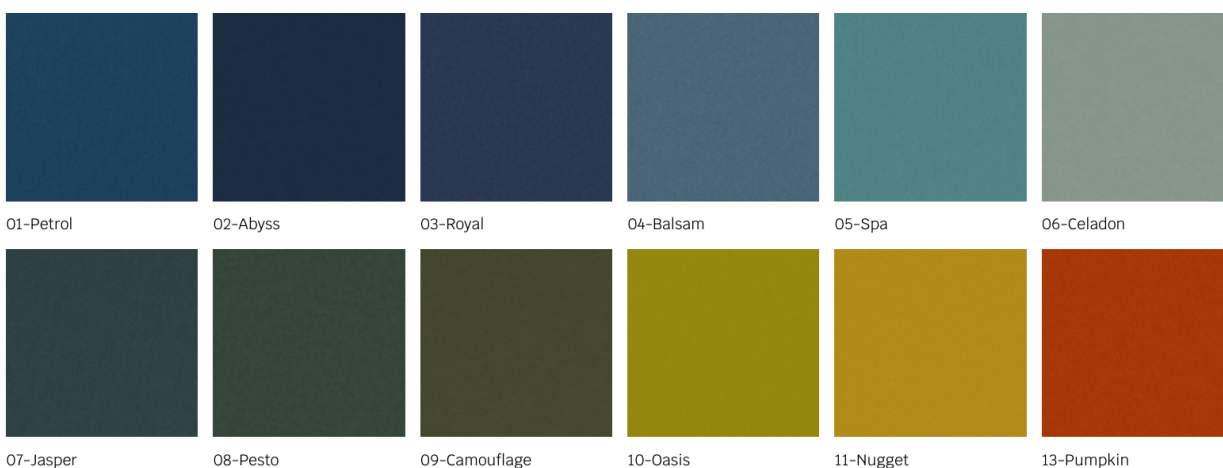

STANDARDS

NFPA 260	Yes
AS/NZS 1530.3	Yes
BS 5852 source 0	Yes
BS 5852 source 1 (with treatment)	Yes
CAL 117	Yes
FMVSS 302	Yes
EN 1021-1	Yes