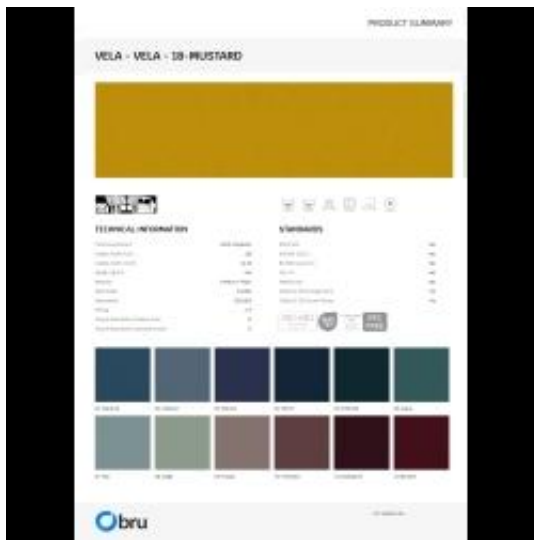

Link do produktu: <https://emrawood.pl/tkaniny-vela-fibreguard-p-16794.html>

## Tkaniny Vela FibreGuard

Dostępność	<b>Dostępny</b>
Numer katalogowy	<b>11032ZT</b>
Kod producenta	<b>T-100</b>
Producent	<b>Emra Wood Design</b>