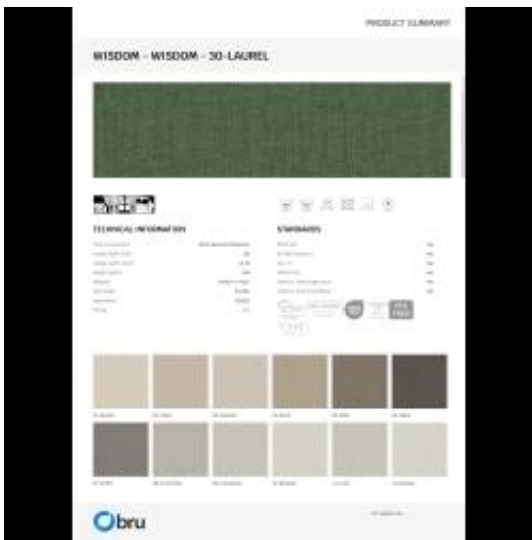

Dane aktualne na dzień: 10-06-2026 19:10

Link do produktu: <https://emrawood.pl/tkaniny-wisdom-fibreguard-p-16782.html>

Tkaniny Wisdom FibreGuard

Dostępność	Dostępny
Numer katalogowy	11032ZT
Kod producenta	T-100
Producent	Emra Wood Design

Opis produktu

Podana cena za **1mb**

Informacje dodatkowe

Tkanina welurowa może wyglądać nieco inaczej pod wpływem różnego oświetlenia - ma tendencję do większego połysku w świetle dziennym i bardziej stonowanego wyglądu w oświetleniu sztucznym. Ze względu na gładką strukturę o dużej gęstości, odcień tapicerki welurowej może się również zmieniać podczas przeciągania ręką w różnych kierunkach i pod różnymi kątami. Aby ujednolicić kolor, materiał należy przetrzeć otwartą dłońią lub wilgotną ściereczką w jednym kierunku, lub użyć żelazka z parą wodną/parownicy.