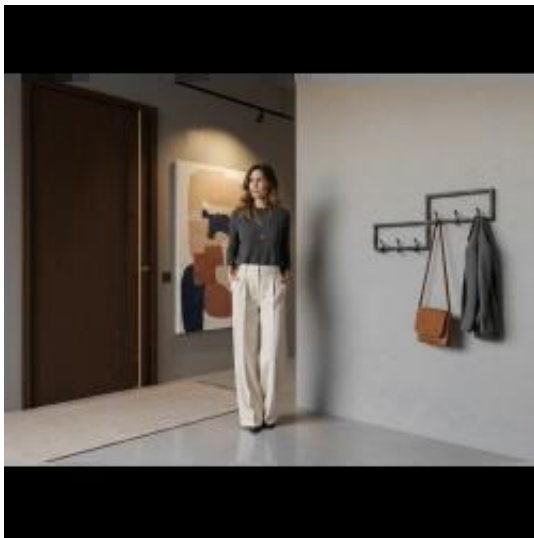

Link do produktu: <https://emrawood.pl/wieszak-scienny-metalowy-rozmiary-kolory-wm-14-p-15291.html>

Wieszak ścienny metalowy Rozmiary Kolory WM-14

Numer katalogowy **90909090103**

Kod producenta **WM-14**

Opis produktu

Wieszak ścienny metalowy WM-14

Wieszak ścienny WM-14 wykonany z trwałego, wysokiej jakości metalu malowanego proszkowo, łączy w sobie nowoczesny design i solidność. Idealny do każdego wnętrza – od minimalistycznych po industrialne.

Wytrzymała spawana metalowa konstrukcja zapewnia solidność i niezawodność na długie lata.

Personalizacja wymiarów jaki i koloru pozwoli dostosować wieszak do indywidualnych potrzeb.

Stwórz wieszak idealnie dopasowany do Twojego wnętrza – zarówno pod względem rozmiaru, jak i koloru. To praktyczne i stylowe rozwiązanie do przedpokoju, łazienki czy biura.

Produkt posiada dodatkowe opcje:

Szerokość: 30 cm , 35 cm , 40 cm , 45 cm , 50 cm , 55 cm , 60 cm , 65 cm , 70 cm , 75 cm , 80 cm , 85 cm , 90 cm , 95 cm , 100 cm , 105 cm , 110 cm , 115 cm , 120 cm , 125 cm , 130 cm , 135 cm , 140 cm , 145 cm , 150 cm , 155 cm , 160 cm , 165 cm , 170 cm , 175 cm , 180 cm , 185 cm , 190 cm , 195 cm , 200 cm

Wysokość: 20 cm , 25 cm , 30 cm , 35 cm , 40 cm

Kolor stelaża: Czarny , Biały , Grafitowy , Stal naturalna (lakier) , Złoty