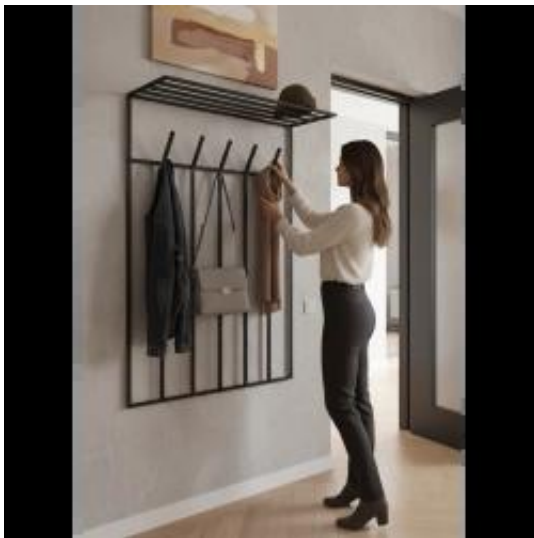

Link do produktu: <https://emrawood.pl/wieszak-scienny-metalowy-rozmiary-kolory-wm-4-p-12887.html>

Wieszak ścienny metalowy Rozmiary Kolory WM-4

Numer katalogowy **9090909093**

Kod producenta **WM-4**

Opis produktu

Wieszak ścienny metalowy WM-4

Wieszak ścienny WM-4 wykonany z trwałego, wysokiej jakości metalu malowanego proszkowo, łączy w sobie nowoczesny design i solidność. Idealny do każdego wnętrza – od minimalistycznych po industrialne.

Wytrzymała spawana metalowa konstrukcja zapewnia solidność i niezawodność na długie lata.

Personalizacja wymiarów jaki i koloru pozwoli dostosować wieszak do indywidualnych potrzeb.

Stwórz wieszak idealnie dopasowany do Twojego wnętrza – zarówno pod względem rozmiaru, jak i koloru. To praktyczne i stylowe rozwiązanie do przedpokoju, łazienki czy biura.

Produkt posiada dodatkowe opcje:

Szerokość: 45 cm , 50 cm , 55 cm , 60 cm , 65 cm , 70 cm , 75 cm , 80 cm , 85 cm , 90 cm , 95 cm , 100 cm , 105 cm , 110 cm , 115 cm , 120 cm , 125 cm , 130 cm , 135 cm , 140 cm , 145 cm , 150 cm , 155 cm , 160 cm , 165 cm , 170 cm , 175 cm , 180 cm , 185 cm , 190 cm , 195 cm , 200 cm

Wysokość: 40 cm , 45 cm , 50 cm , 55 cm , 60 cm , 65 cm , 70 cm , 75 cm , 80 cm , 85 cm , 90 cm , 95 cm , 100 cm

Głębokość: 20 cm , 25 cm , 30 cm

Kolor stelaża: Czarny , Biały , Grafitowy , Stal naturalna (lakier) , Złoty