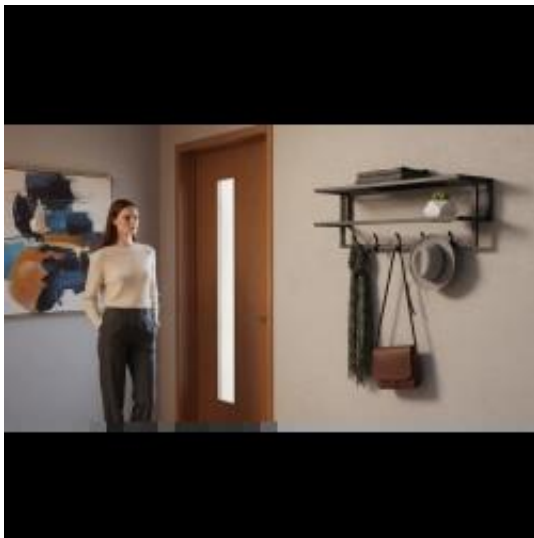

Link do produktu: <https://emrawood.pl/wieszak-scienny-metalowy-rozmiary-kolory-wm-9-p-15286.html>

Wieszak ścienny metalowy Rozmiary Kolory WM-9

Numer katalogowy **9090909099**

Kod producenta **WM-9**

Opis produktu

Wieszak ścienny metalowy WM-9

Wieszak ścienny WM-9 wykonany z trwałego, wysokiej jakości metalu malowanego proszkowo, łączy w sobie nowoczesny design i solidność. Idealny do każdego wnętrza – od minimalistycznych po industrialne.

Wytrzymała spawana metalowa konstrukcja zapewnia solidność i niezawodność na długie lata.

Personalizacja wymiarów jaki i koloru pozwoli dostosować wieszak do indywidualnych potrzeb.

Stwórz wieszak idealnie dopasowany do Twojego wnętrza – zarówno pod względem rozmiaru, jak i koloru. To praktyczne i stylowe rozwiązanie do przedpokoju, łazienki czy biura.

Produkt posiada dodatkowe opcje:

Szerokość: 30 cm , 35 cm , 40 cm , 45 cm , 50 cm , 55 cm , 60 cm , 65 cm , 70 cm , 75 cm , 80 cm , 85 cm , 90 cm , 95 cm , 100 cm , 105 cm , 110 cm , 115 cm , 120 cm , 125 cm , 130 cm , 135 cm , 140 cm , 145 cm , 150 cm , 155 cm , 160 cm , 165 cm , 170 cm , 175 cm , 180 cm , 185 cm , 190 cm , 195 cm , 200 cm

Wysokość: 20 cm , 25 cm , 30 cm , 35 cm , 40 cm

Głębokość: 20 cm , 25 cm , 30 cm

Kolor stelaża: Czarny , Biały , Grafitowy , Stal naturalna (lakier) , Złoty