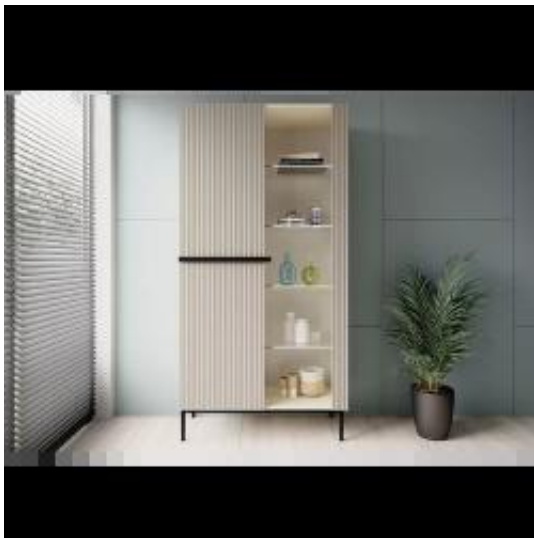

Link do produktu: <https://emrawood.pl/witryna-nicole-100-cm-z-ryflowanym-frontem-kaszmir-czarne-nozki-p-16019.html>

## Witryna Nicole 100 cm z ryflowanym frontem - kaszmir / czarne nóżki

Dostępność	<b>Dostępny</b>
Numer katalogowy	<b>4WITR</b>
Kod producenta	<b>4-WITR-Bog-Nico</b>
Producent	<b>Emra Wood Design</b>

#### **Szukasz eleganckiej witryny, która stanie się ozdobą Twojego wnętrza? Poznaj produkt Witryna Nicole 100 cm z ryflowanym frontem - kaszmir / czarne nóżki.**

Ten produkt przyciąga uwagę swoim wyjątkowym designem. Ryflowany front w kolorze kaszmiru dodaje witrynie nowoczesnego i luksusowego charakteru, który doskonale wpisuje się w najnowsze trendy wnętrzarskie. Czarne nóżki w połączeniu z subtelnym odcieniem kaszmiru tworzą harmonijną całość, która z pewnością stanie się centralnym punktem Twojego salonu.

Solidne wykonanie to kolejny atut tej witryny. Korpus z płyty laminowanej o grubości 16 mm zapewnia trwałość, a fronty z płyt MDF i szkła hartowanego dodają elegancji. Metalowe nóżki z gumowymi podkładkami gwarantują stabilność, a ich malowanie proszkowe zwiększa odporność na uszkodzenia. Dzięki stalowym zawiasom z cichym domykiem użytkowanie jest niezwykle komfortowe. Witryna oferuje osiem szklanych półek, które pomieszczą wszystkie Twoje ulubione dekoracje.