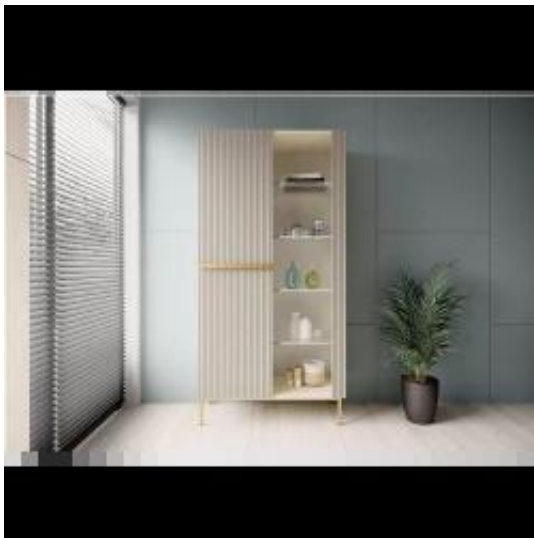

Link do produktu: <https://emrawood.pl/witryna-nicole-100-cm-z-ryflowanym-frontem-kaszmir-zlote-nozki-p-16016.html>

Witryna Nicole 100 cm z ryflowanym frontem - kaszmir / złote nóżki

Dostępność	Dostępny
Numer katalogowy	1WITR
Kod producenta	1-WITR-Bog-Nico
Producent	Emra Wood Design

Opis produktu

Wymiary :

Szerokość: 100 cm

Wysokość: 200 cm

Głębokość: 45 cm

Wysokość Nóżek: 20 cm

Czy kiedykolwiek marzyłeś o meblu, który nie tylko będzie praktyczny, ale też stanie się prawdziwym klejnotem Twojego wnętrza? Dwudrzwiowa witryna Nicole na metalowych nogach to spełnienie tych marzeń.

Wyjątkowy kaszmirowy kolor frontu i korpusu mebla doda Twojemu wnętrzu niepowtarzalnego, eleganckiego charakteru. Złote, metalowe nóżki i uchwyty podkreślają wyrefinowany styl mebla, czyniąc go prawdziwą ozdobą każdego pomieszczenia.

Nie tylko zachwyca swoim wyglądem. Wykonana z najwyższej jakości materiałów, wyposażona w cichy domyk, gwarantuje długotrwałe i bezproblemowe użytkowanie. Przeszklone drzwi z czterema półkami to idealne miejsce do ekspozycji Twoich ulubionych przedmiotów, a zamknięty ryflowany front skrywa pojemne wnętrze z półkami do przechowywania.