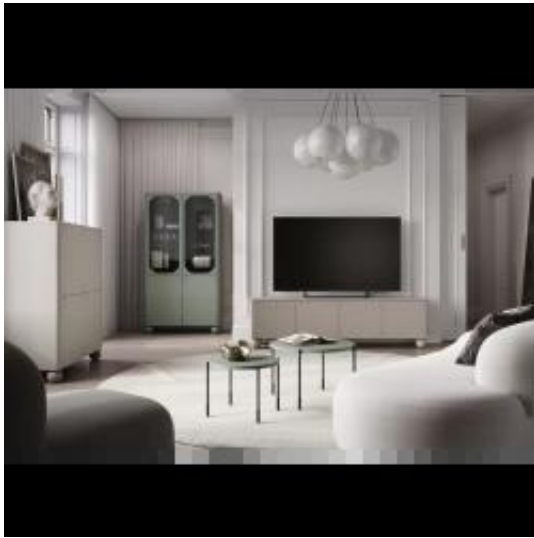

Link do produktu: <https://emrawood.pl/witryna-sonatia-ii-do-salonu-100-cm-oliwka-p-16113.html>

Witryna Sonatia II do salonu 100 cm - oliwka

| | |
|------------------|---------------------------|
| Dostępność | Dostępny |
| Numer katalogowy | 1WY |
| Kod producenta | 1-WITR-Bog-Sona II |

Opis produktu

Wymiary :

Szerokość: 100 cm

Wysokość: 192 cm

Głębokość: 45 cm

Wysokość nóżek: 12 cm

Dwudrzwiowa witryna Sonatia II do salonu 100 cm - oliwka

Cechy charakterystyczne produktu:

- witryna do salonu, jadalni lub pokoju dziennego
- nowoczesny design
- solidna konstrukcja
- wysokiej jakości wykonanie
- pojemne wnętrze
- bryła nie jest wolnostojąca